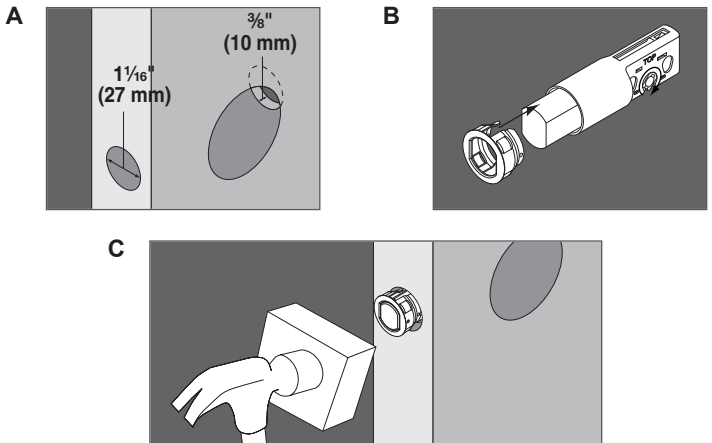

P513-614

B-Series Single Cylinder Deadbolt, Full Size Interchangeable Core

Cerrojo Cilíndrico Simple Serie B, Núcleo Grande Intercambiable

Monocylindre de Série B, Coeur Interchangeable de Pleine Dimension

2 Drill 2 holes.

Taladre (2) agujeros.

Tracez la gabarit sur la porte.

1" (25mm) for deadbolt, or 1 1/16" (27 mm) for circular bolt
1" (25mm) para cerrojo de seguridad, o 1 1/16" (27 mm) para perno circular
25 mm (1 po) pour le pêne dormant, ou 27 mm (1 1/16 po) pour boulon rond

3

Install deadbolt.

Instalación del cerrojo de seguridad.

Installez le pêne dormant.

Install circular drive-in deadbolt.

Instale el cerrojo circular de seguridad.

Installez le pêne dormant circulaire.

4 Prepare door jamb.

Prepare la jamba de la puerta.

Préparez le jambage de la porte.

5 Install strike assembly.

Instale el conjunto de piezas del recibidor.

Installez les pièces de la gâche.

6 Extend latch.

Extender el seguro.

Verrou déployé.