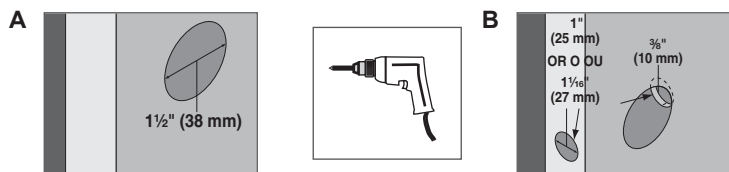

P513-614

B-Series Single Cylinder Deadbolt, Full Size Interchangeable Core

Cerrojo Cilíndrico Simple Serie B, Núcleo Grande Intercambiable

Monocylindre de Série B, Coeur Interchangeable de Pleine Dimension

Model B680
Modelo B680
Modèle B680

Installation Instructions
Instrucciones de Instalación
Instructions d'installation

1 Mark door with template.

Marque la puerta con la plantilla.

Tracez la gabarit sur la porte.

2 Drill 2 holes.

Taladre (2) agujeros.

Tracez la gabarit sur la porte.

1" (25mm) for deadbolt, or 1 1/16" (27 mm) for circular bolt
1" (25mm) para cerrojo de seguridad, o 1 1/16" (27 mm) para perno circular
25 mm (1 po) pour le pêne dormant, ou 27 mm (1 1/16 po) pour boulon rond