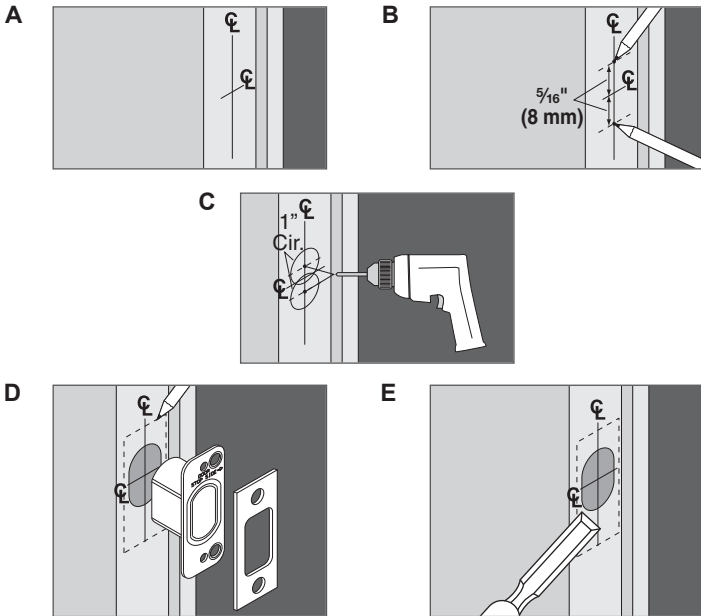

2 Drill 2 holes.

Taladre (2) agujeros.

Tracez la gabarit sur la porte.

1" (25mm) for deadbolt, or 1 1/16" (27 mm) for circular bolt
1" (25mm) para cerrojo de seguridad, o 1 1/16" (27 mm) para perno circular
25 mm (1 po) pour le pêne dormant, ou 27 mm (1 1/16 po) pour boulon rond

3

Install deadbolt.

Instalación del cerrojo de seguridad.

Installez le pêne dormant.

Install circular drive-in deadbolt.

Instale el cerrojo circular de seguridad.

Installez le pêne dormant circulaire.

4 Prepare door jamb.

Prepare la jamba de la puerta.

Préparez le jambage de la porte.

5 Install strike assembly.

Instale el conjunto de piezas del recibidor.

Installez les pièces de la gâche.

6 Extend latch.

Extender el seguro.

Verrou déployé.