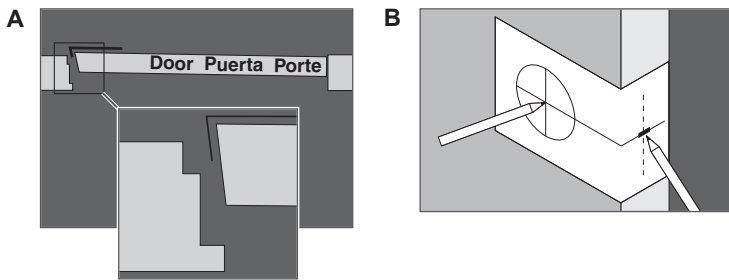

P513-614

B-Series Single Cylinder Deadbolt, Full Size Interchangeable Core

Cerrojo Cilíndrico Simple Serie B, Núcleo Grande Intercambiable

Monocylindre de Série B, Coeur Interchangeable de Pleine Dimension

Model B680
Modelo B680
Modèle B680

Installation Instructions
Instrucciones de Instalación
Instructions d'installation

1 Mark door with template.

Marque la puerta con la plantilla.

Tracez la gabarit sur la porte.

2 Drill 2 holes.

Taladre (2) agujeros.

Tracez la gabarit sur la porte.

1" (25mm) for deadbolt, or 1 1/16" (27 mm) for circular bolt
1" (25mm) para cerrojo de seguridad, o 1 1/16" (27 mm) para perno circular
25 mm (1 po) pour le pêne dormant, ou 27 mm (1 1/16 po) pour boulon rond