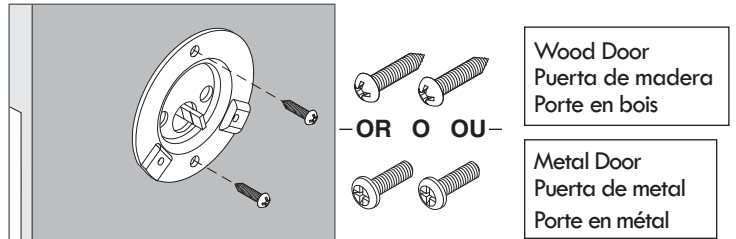

Prepare la jamba de la puerta.

Préparez le jambage de la porte.

5 Install strike assembly.

Instale el conjunto de piezas del recibidor.

Installez les pièces de la gâche.

6 Extend latch.

Extender el seguro.

Verrou déployé.

7 Size Driver bar.

Determine el tamaño de la barra de accionamiento.

Déterminez la longueur de la barre de transmission.

Door Thickness Grosor de la Puerta Épaisseur de la Porte	Break Quiebre Raccourcir (Briser)
1 3/8" (35mm) – <1 3/4" (44mm)	A
1 3/4" (44mm) – 2" (51mm)	B
2" (51mm) – 2 1/2" (64mm)	Do Not Break No Quiebre Ne Pas Raccourcir

8 Install mounting plate.

Instalar la placa de montaje.

Installez la plaque de fixation.

9 Install rose or thumbturn.

Instalación de roseta o cerrojo manual.

Installation de la rosette ou du tourniquet.

Customer Service Servicio al cliente Service à la clientèle
1-877-671-7011 www.allegion.com/us