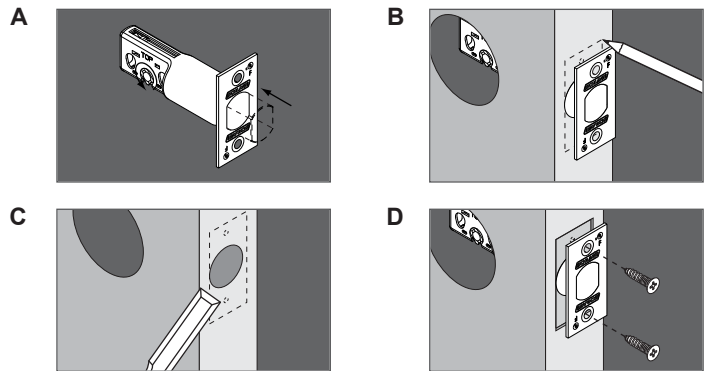

P513-614

B-Series Single Cylinder Deadbolt, Full Size Interchangeable Core

Cerrojo Cilíndrico Simple Serie B, Núcleo Grande Intercambiable

Monocylindre de Série B, Coeur Interchangeable de Pleine Dimension

2 Drill 2 holes.

Taladre (2) agujeros.

Tracez la gabarit sur la porte.

1" (25mm) for deadbolt, or 1 1/16" (27 mm) for circular bolt
1" (25mm) para cerrojo de seguridad, o 1 1/16" (27 mm) para perno circular
25 mm (1 po) pour le pêne dormant, ou 27 mm (1 1/16 po) pour boulon rond

3

Install deadbolt.

Instalación del cerrojo de seguridad.

Installez le pêne dormant.

Install circular drive-in deadbolt.

Instale el cerrojo circular de seguridad.

Installez le pêne dormant circulaire.

4 Prepare door jamb.

Prepare la jamba de la puerta.

Préparez le jambage de la porte.

5 Install strike assembly.

Instale el conjunto de piezas del recibidor.

Installez les pièces de la gâche.

6 Extend latch.

Extender el seguro.

Verrou déployé.