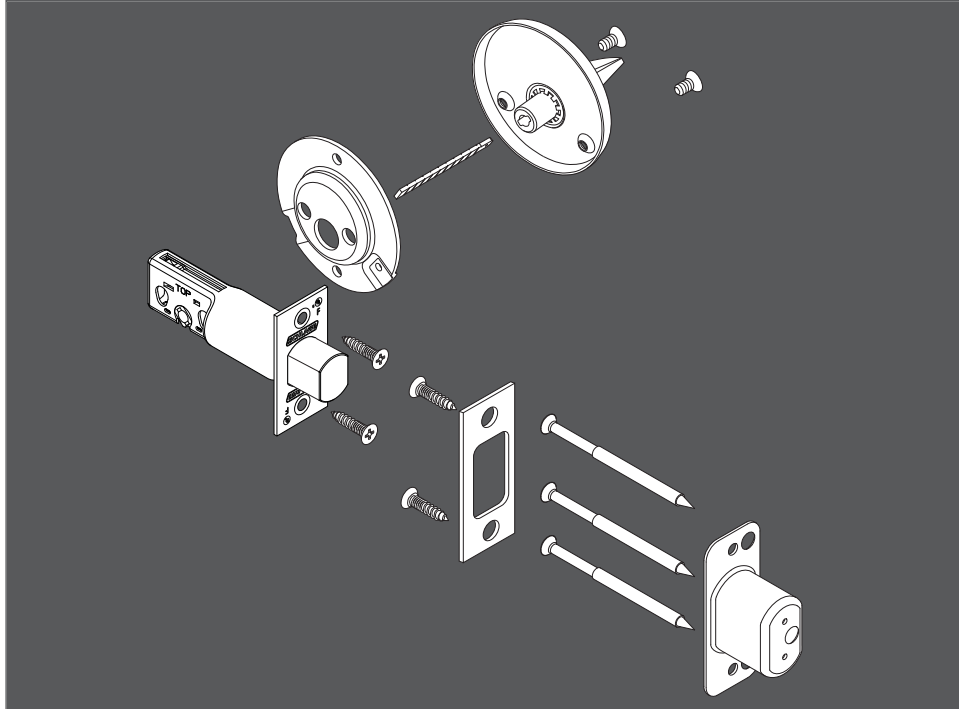

P513-614

B-Series Single Cylinder Deadbolt, Full Size Interchangeable Core

Cerrojo Cilíndrico Simple Serie B, Núcleo Grande Intercambiable

Monocylindre de Série B, Coeur Interchangeable de Pleine Dimension

Model B680
Modelo B680
Modèle B680

Installation Instructions
Instrucciones de Instalación
Instructions d'installation

1 Mark door with template.

Marque la puerta con la plantilla.

Tracez la gabarit sur la porte.

2 Drill 2 holes.

Taladre (2) agujeros.

Tracez la gabarit sur la porte.

1" (25mm) for deadbolt, or 1 1/16" (27 mm) for circular bolt
1" (25mm) para cerrojo de seguridad, o 1 1/16" (27 mm) para perno circular
25 mm (1 po) pour le pêne dormant, ou 27 mm (1 1/16 po) pour boulon rond