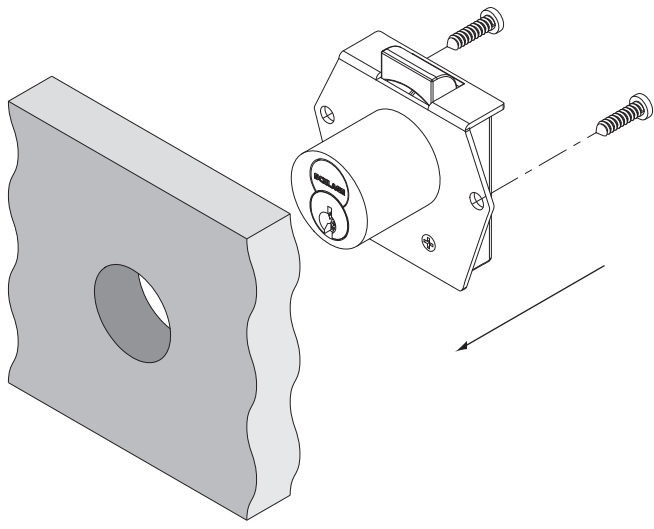

CL725

CL775

 — Spacer for 6-Pin SFIC
Espaciador para SFIC de 6 clavijas
Entretoise pour noyau interchangeable de petit format (SFIC) à six broches

1

2

©2007 Schlage Lock Company
Printed in Country
P515-835 Rev. 1/08-a