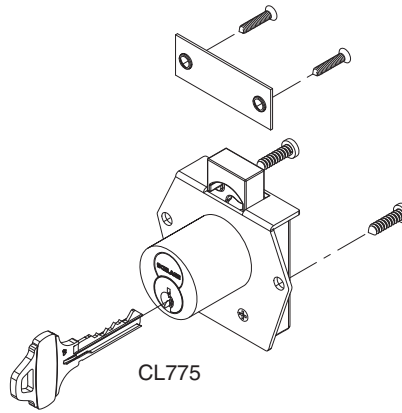

CL725

CL775

 — Spacer for 6-Pin SFIC
Espaciador para SFIC de 6 clavijas
Entretoise pour noyau interchangeable de petit format (SFIC) à six broches

1

2

©2007 Schlage Lock Company
Printed in Country
P515-835 Rev. 1/08-a

CL725

CL775