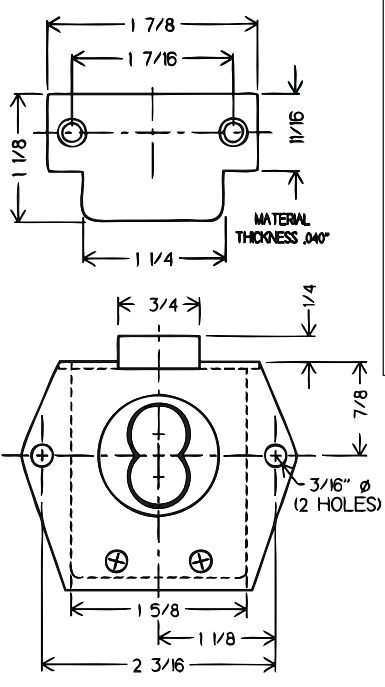

CL725

CL775

 — Spacer for 6-Pin SFIC
Espaciador para SFIC de 6 clavijas
Entretoise pour noyau interchangeable de petit format (SFIC) à six broches

1

2

©2007 Schlage Lock Company
Printed in Country
P515-835 Rev. 1/08-a

CL725

CL775