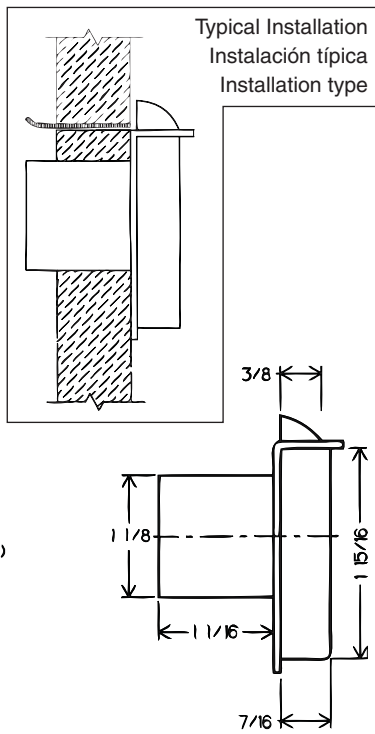

CL725

CL775

 — Spacer for 6-Pin SFIC
Espaciador para SFIC de 6 clavijas
Entretoise pour noyau interchangeable de petit format (SFIC) à six broches

1

2

©2007 Schlage Lock Company
Printed in Country
P515-835 Rev. 1/08-a

CL725

CL775