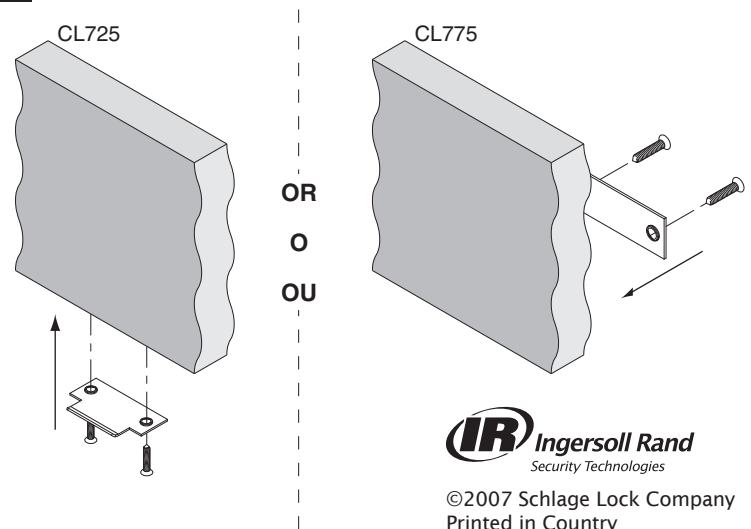

CL725

CL775

 — Spacer for 6-Pin SFIC
Espaciador para SFIC de 6 clavijas
Entretoise pour noyau interchangeable de petit format (SFIC) à six broches

1

2

©2007 Schlage Lock Company
Printed in Country
P515-835 Rev. 1/08-a

CL725

CL775