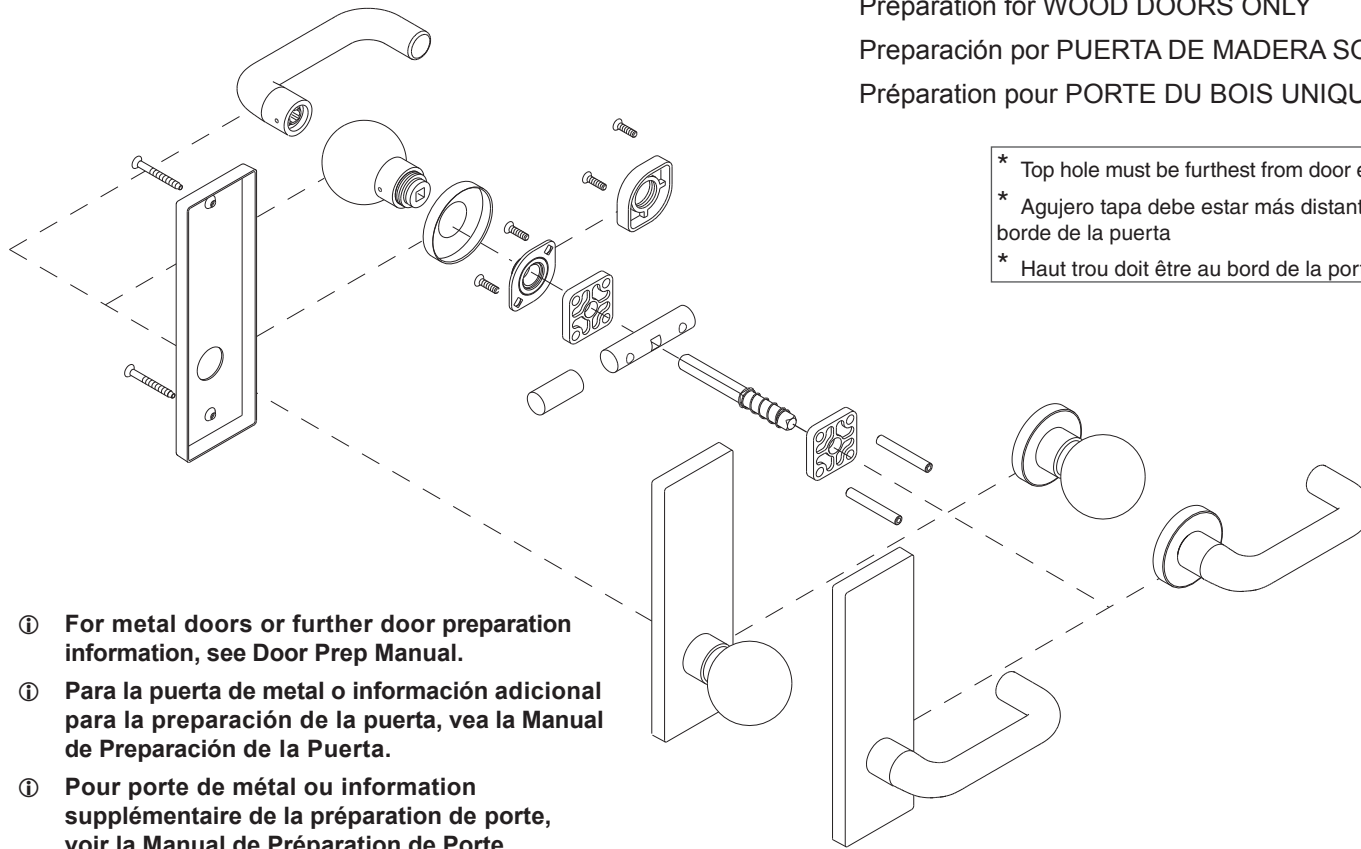

Préparation pour PORTE DU BOIS UNIQUEMENT

- ① For metal doors or further door preparation information, see Door Prep Manual.
- ① Para la puerta de metal o información adicional para la preparación de la puerta, vea la Manual de Preparación de la Puerta.
- ① Pour porte de métal ou information supplémentaire de la préparation de porte, voir la Manual de Préparation de Porte.

1

Wood doors only
Puertas de madera solamente
Portes du Bois Uniquement

2

3

4

Shown on metal door with escutcheon
Se muestra en la puerta de metal con escudo
Montre en porte du métal avec l'écusson

Shown on Wood Door with Rose
Se muestra en la Puerta de Madera con Embellecedor
Montre en Porte du Bois avec Rosette

L-Series L0172

Double Dummy Trim
Ajuste Falso Doble
Bordure Factice

Installation Instructions
Instrucciones de Instalación
Instructions d'installation

Preparation for WOOD DOORS ONLY
Preparación por PUERTA DE MADERA SOLAMENTE
Préparation pour PORTE DU BOIS UNIQUEMENT

- * Top hole must be furthest from door edge
- * Agujero tapa debe estar más distante al borde de la puerta
- * Haut trou doit être au bord de la porte

- ① For metal doors or further door preparation information, see Door Prep Manual.
- ① Para la puerta de metal o información adicional para la preparación de la puerta, vea la Manual de Preparación de la Puerta.
- ① Pour porte de métal ou information supplémentaire de la préparation de porte, voir la Manual de Préparation de Porte.