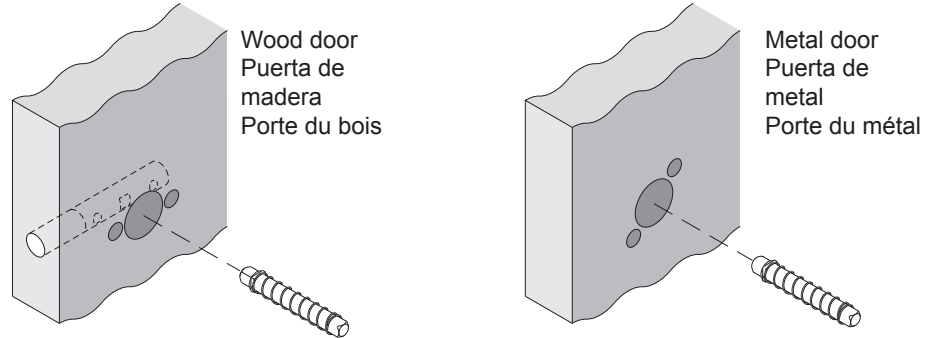

P515-165

L-Series L0170

Single Dummy Trim
Ajuste Falso Solo
Seul Bordure Factice

Installation Instructions
Instrucciones de Instalación
Instructions d'installation

Preparation for WOOD DOORS ONLY

Preparación por PUERTA DE MADERA SOLAMENTE

Préparation pour PORTE DU BOIS UNIQUEMENT

- ① For metal doors or further door preparation information, see Door Prep Manual.
- ① Para la puerta de metal o información adicional para la preparación de la puerta, vea la Manual de Preparación de la Puerta.
- ① Pour porte de métal ou information supplémentaire de la préparation de porte, voir la Manual de Préparation de Porte.

1

Wood doors only
Puertas de madera solamente
Portes du Bois Uniquement

2

3

4

Shown on metal door with escutcheon
Se muestra en la puerta de metal con escudo
Montre en porte du métal avec l'écusson

Shown on Wood Door with Rose
Se muestra en la Puerta de Madera con Embellecedor
Montre en Porte du Bois avec Rosette