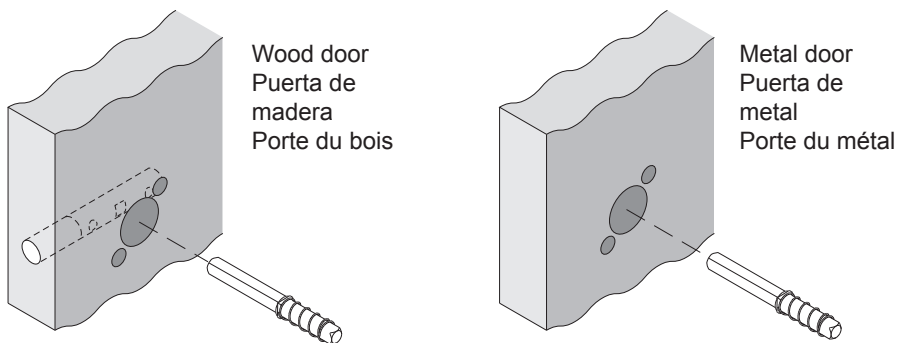

L-Series L0172

Double Dummy Trim
Ajuste Falso Doble
Bordure Factice

Installation Instructions
Instrucciones de Instalación
Instructions d'installation

Preparation for WOOD DOORS ONLY
Preparación por PUERTA DE MADERA SOLAMENTE
Préparation pour PORTE DU BOIS UNIQUEMENT

- Top hole must be furthest from door edge
- Agujero tapa debe estar más distante al borde de la puerta
- Haut trou doit être au bord de la porte

- ① For metal doors or further door preparation information, see Door Prep Manual.
- ① Para la puerta de metal o información adicional para la preparación de la puerta, vea la Manual de Preparación de la Puerta.
- ① Pour porte de métal ou information supplémentaire de la préparation de porte, voir la Manual de Préparation de Porte.

1

Wood doors only
Puertas de madera solamente
Portes du bois uniquement

2

3

Lever Manija Levier Knob Perilla Bouton

4

5

Rose Embellecedor Rosette Escutcheon Escudo Écusson