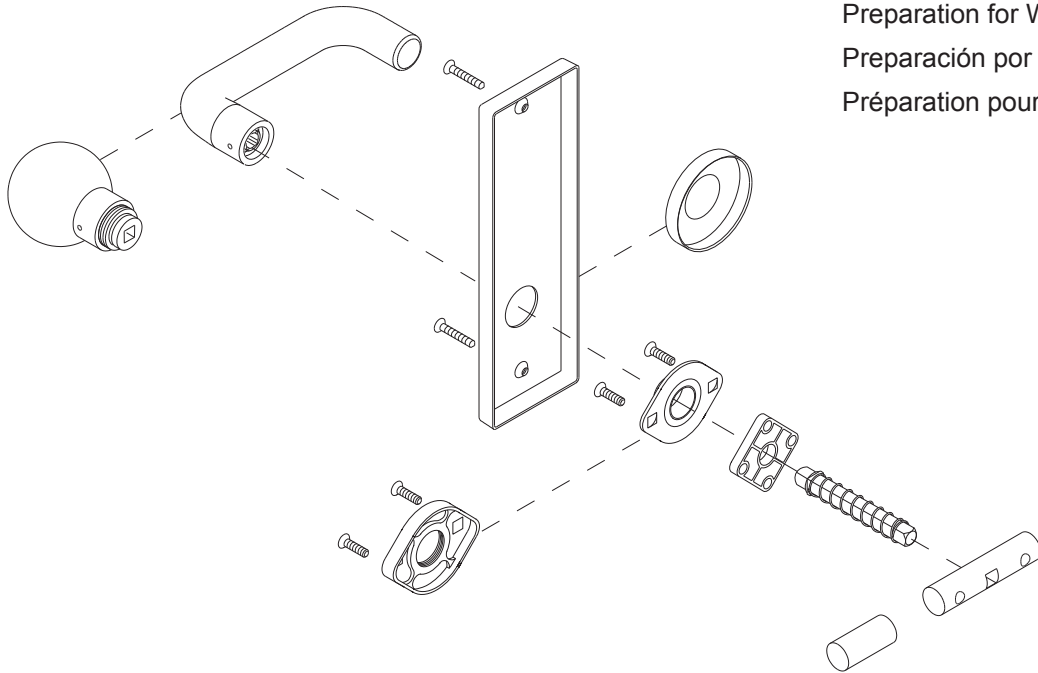

P515-165

L-Series L0170

Single Dummy Trim
Ajuste Falso Solo
Seul Bordure Factice

Installation Instructions
Instrucciones de Instalación
Instructions d'installation

Preparation for WOOD DOORS ONLY

Preparación por PUERTA DE MADERA SOLAMENTE

Préparation pour PORTE DU BOIS UNIQUEMENT

- ① For metal doors or further door preparation information, see Door Prep Manual.
- ① Para la puerta de metal o información adicional para la preparación de la puerta, vea la Manual de Preparación de la Puerta.
- ① Pour porte de métal ou information supplémentaire de la préparation de porte, voir la Manual de Préparation de Porte.