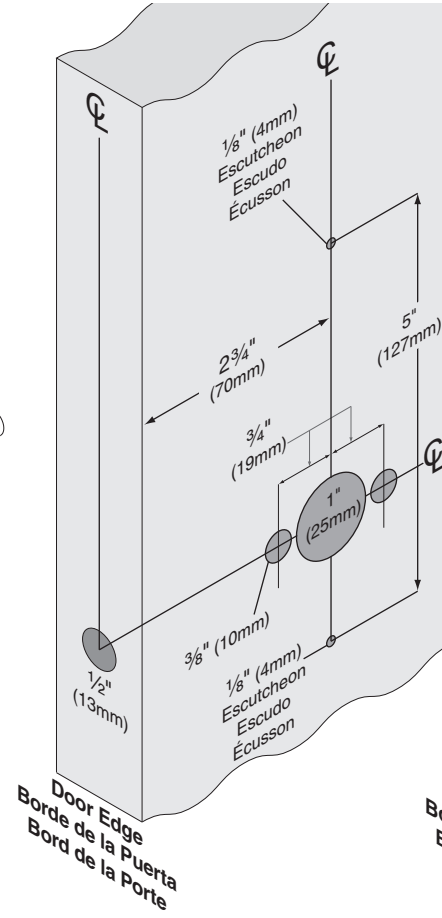

P515-165

L-Series L0170

Single Dummy Trim
Ajuste Falso Solo
Seul Bordure Factice

Installation Instructions
Instrucciones de Instalación
Instructions d'installation

Preparation for WOOD DOORS ONLY

Preparación por PUERTA DE MADERA SOLAMENTE

Préparation pour PORTE DU BOIS UNIQUEMENT

- ① For metal doors or further door preparation information, see Door Prep Manual.
- ① Para la puerta de metal o información adicional para la preparación de la puerta, vea la Manual de Preparación de la Puerta.
- ① Pour porte de métal ou information supplémentaire de la préparation de porte, voir la Manual de Préparation de Porte.