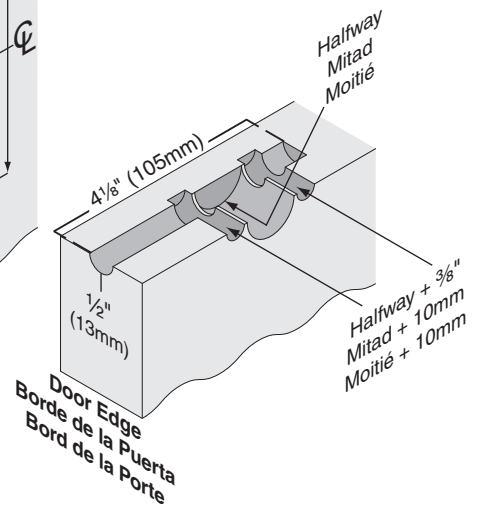

P515-165

L-Series L0170

Single Dummy Trim
Ajuste Falso Solo
Seul Bordure Factice

Installation Instructions
Instrucciones de Instalación
Instructions d'installation

Preparation for WOOD DOORS ONLY

Preparación por PUERTA DE MADERA SOLAMENTE

Préparation pour PORTE DU BOIS UNIQUEMENT

- ① For metal doors or further door preparation information, see Door Prep Manual.
- ① Para la puerta de metal o información adicional para la preparación de la puerta, vea la Manual de Preparación de la Puerta.
- ① Pour porte de métal ou information supplémentaire de la préparation de porte, voir la Manual de Préparation de Porte.

1

Wood doors only
Puertas de madera solamente
Portes du Bois Uniquement

2

3

4

Shown on metal door with escutcheon
Se muestra en la puerta de metal con escudo
Montre en porte du métal avec l'écusson

Shown on Wood Door with Rose
Se muestra en la Puerta de Madera con Embellecedor
Montre en Porte du Bois avec Rosette