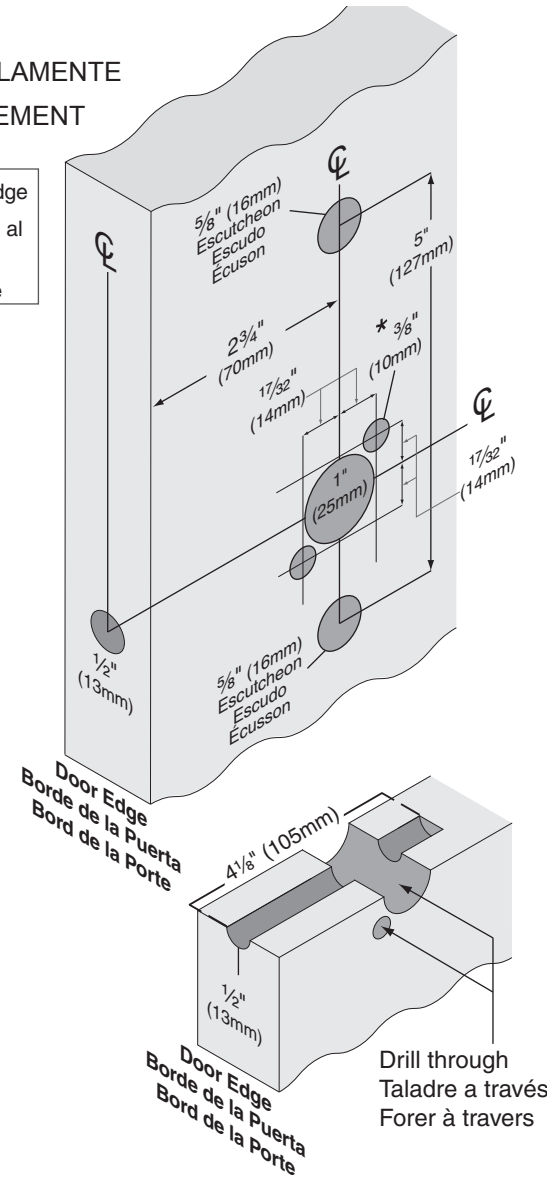

L-Series L0172

Double Dummy Trim
Ajuste Falso Doble
Bordure Factice

Installation Instructions
Instrucciones de Instalación
Instructions d'installation

Preparation for WOOD DOORS ONLY
Preparación por PUERTA DE MADERA SOLAMENTE
Préparation pour PORTE DU BOIS UNIQUEMENT

- * Top hole must be furthest from door edge
- * Agujero tapa debe estar más distante al borde de la puerta
- * Haut trou doit être au bord de la porte

- ① For metal doors or further door preparation information, see Door Prep Manual.
- ① Para la puerta de metal o información adicional para la preparación de la puerta, vea la Manual de Preparación de la Puerta.
- ① Pour porte de métal ou information supplémentaire de la préparation de porte, voir la Manual de Préparation de Porte.