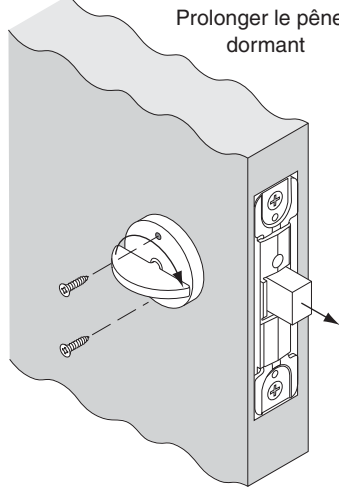

3

For/For/Pour:
L460
L480
L496

Extend deadbolt
Extienda cerrojo de pasador
Prolonger le pêne dormant

Thumbturn vertical

Mariposa se coloca vertical

Le tourniquet est vertical placée

OR O OU

For/For/Pour:
L462

OR O OU

For/For/Pour:
L463

4 All functions Todas las funciones Toutes fonctions

Tighten cylinder mounting screw if necessary

Apretarlo tornillos de montaje del cilindro si necesaria

Serrer les vis de montage du cylindre si nécessaire