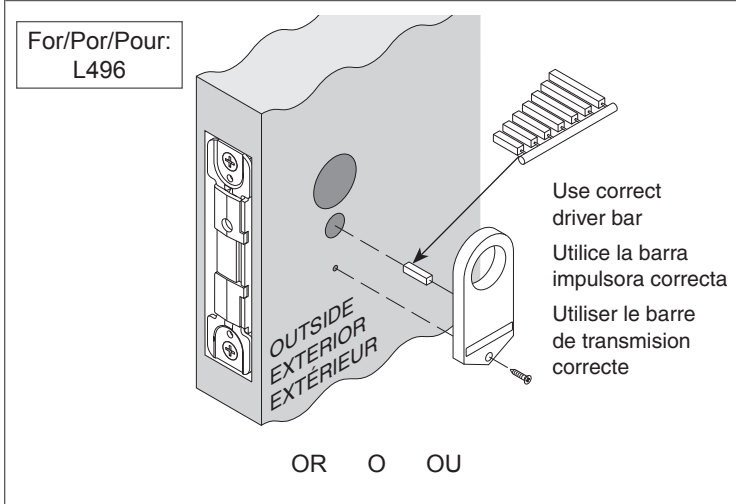

3

For/For/Pour:
L460
L480
L496

Extend deadbolt
Extienda cerrojo de pasador
Prolonger le pêne dormant

Thumbturn vertical

Mariposa se coloca vertical

Le tourniquet est vertical placée

OR O OU

For/For/Pour:
L462