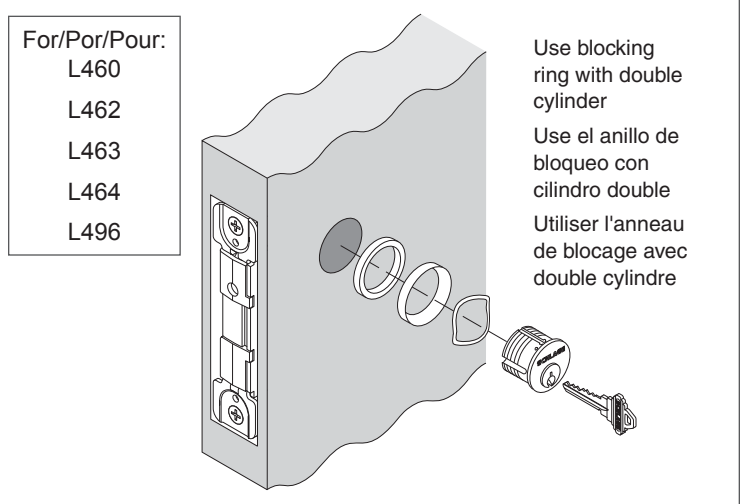

L400-Series

P509-676

Installation Instructions

Instrucciones de Instalación

Instructions d'Installation

1 All functions Todas las funciones Toutes fonctions

2 All functions Todas las funciones Toutes fonctions

3

For/For/Pour:
L460
L480
L496

Extend deadbolt
Extienda cerrojo de pasador
Prolonger le pêne dormant

Thumbturn vertical

Mariposa se coloca vertical

Le tourniquet est vertical placée

OR O OU

For/For/Pour:
L462