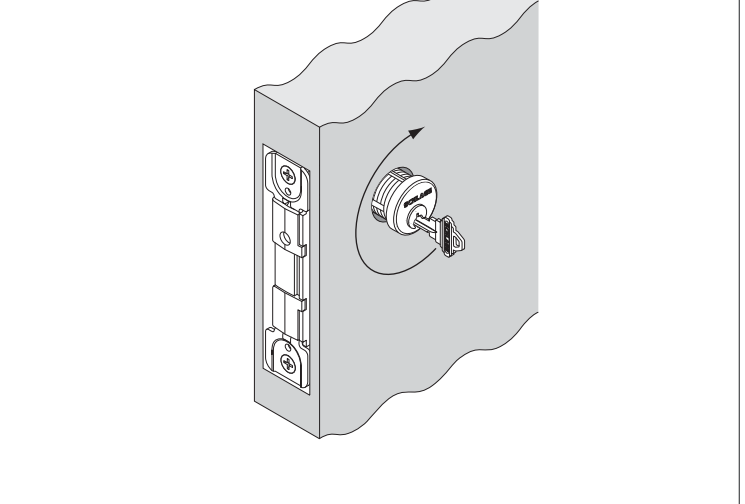

L400-Series

P509-676

Installation Instructions

Instrucciones de Instalación

Instructions d'Installation

1 All functions Todas las funciones Toutes fonctions

2 All functions Todas las funciones Toutes fonctions

3

For/For/Pour:
L460
L480
L496

Extend deadbolt
Extienda cerrojo de pasador
Prolonger le pêne dormant

Thumbturn vertical

Mariposa se coloca vertical

Le tourniquet est vertical placée

OR O OU

For/For/Pour:
L462