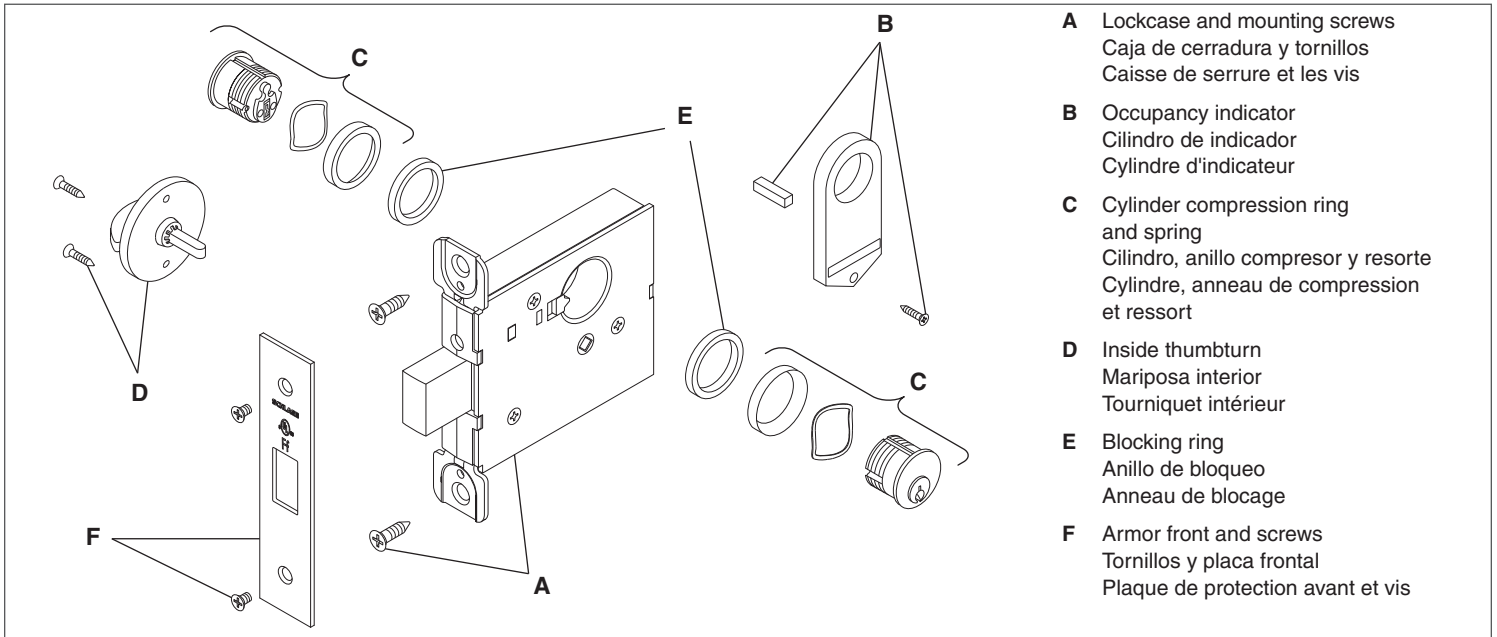

L400-Series

P509-676

Installation Instructions

Instrucciones de Instalación

Instructions d'Installation

1 All functions Todas las funciones Toutes fonctions

2 All functions Todas las funciones Toutes fonctions

3

For/For/Pour:
L460
L480
L496

Extend deadbolt
Extienda cerrojo de pasador
Prolonger le pêne dormant

Thumbturn vertical

Mariposa se coloca vertical

Le tourniquet est vertical placée

OR O OU

For/For/Pour:
L462