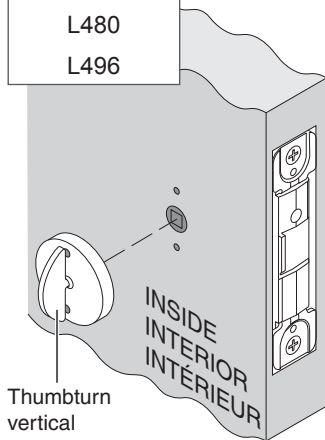

L400-Series

P509-676

Installation Instructions

Instrucciones de Instalación

Instructions d'Installation

1 All functions Todas las funciones Toutes fonctions

2 All functions Todas las funciones Toutes fonctions

3

For/For/Pour:
L460
L480
L496

Extend deadbolt
Extienda cerrojo de pasador
Prolonger le pêne dormant

Thumbturn vertical

Mariposa se coloca vertical

Le tourniquet est vertical placée

OR O OU

For/For/Pour:
L462