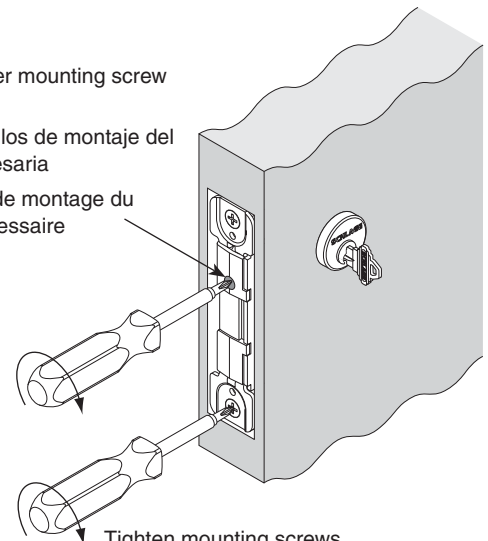

3

For/For/Pour:
L460
L480
L496

Extend deadbolt
Extienda cerrojo de pasador
Prolonger le pêne dormant

Thumbturn vertical

Mariposa se coloca vertical

Le tourniquet est vertical placée

OR O OU

For/For/Pour:
L462

OR O OU

For/For/Pour:
L463

4 All functions Todas las funciones Toutes fonctions

Tighten cylinder mounting screw if necessary

Apretarlo tornillos de montaje del cilindro si necesaria

Serrer les vis de montage du cylindre si nécessaire