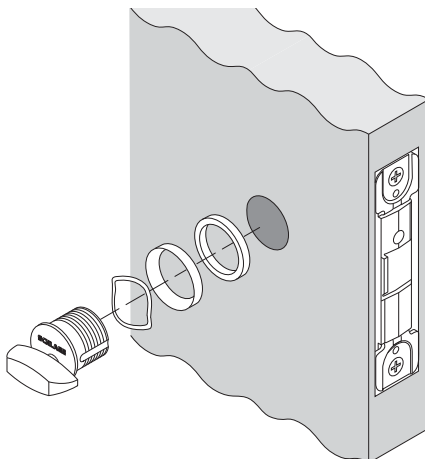

3

For/For/Pour:
L460
L480
L496

Extend deadbolt
Extienda cerrojo de pasador
Prolonger le pêne dormant

Thumbturn vertical

Mariposa se coloca vertical

Le tourniquet est vertical placée

OR O OU

For/For/Pour:
L462

OR O OU

For/For/Pour:
L463

4 All functions Todas las funciones Toutes fonctions

Tighten cylinder mounting screw if necessary

Apretarlo tornillos de montaje del cilindro si necesaria

Serrer les vis de montage du cylindre si nécessaire