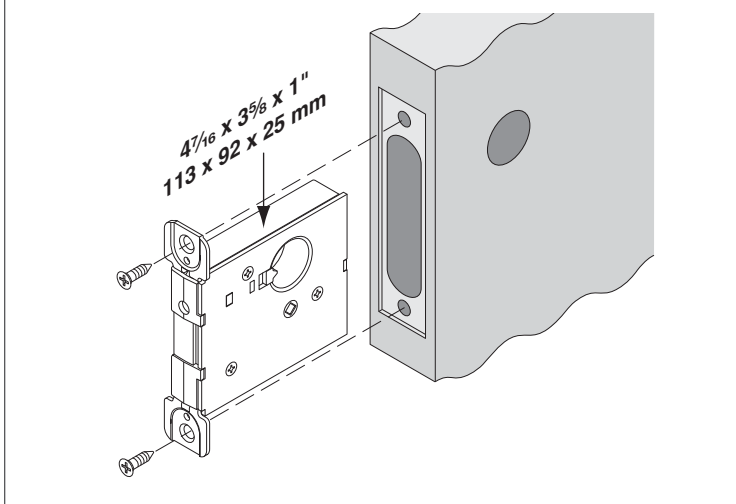

L400-Series

P509-676

Installation Instructions

Instrucciones de Instalación

Instructions d'Installation

1 All functions Todas las funciones Toutes fonctions

2 All functions Todas las funciones Toutes fonctions

3

For/For/Pour:
L460
L480
L496

Extend deadbolt
Extienda cerrojo de pasador
Prolonger le pêne dormant

Thumbturn vertical

Mariposa se coloca vertical

Le tourniquet est vertical placée

OR O OU

For/For/Pour:
L462