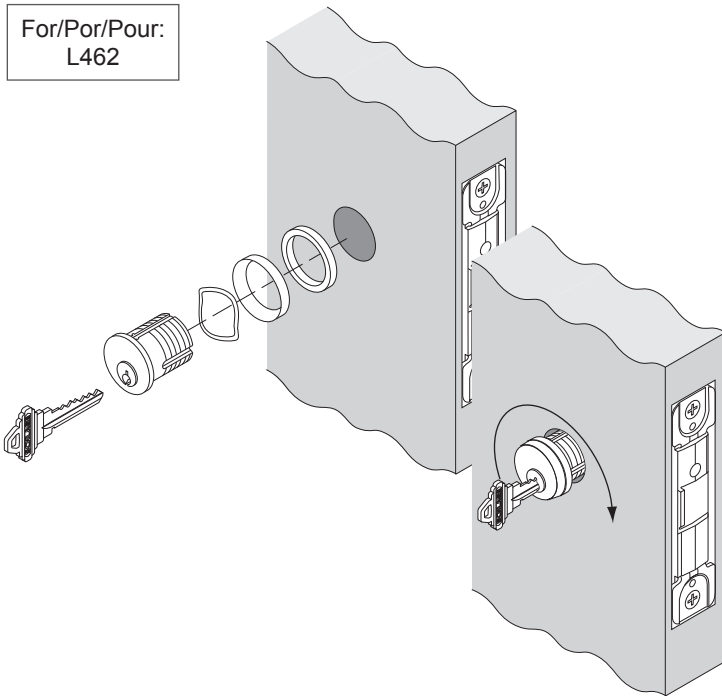

3

For/For/Pour:
L460
L480
L496

Extend deadbolt
Extienda cerrojo de pasador
Prolonger le pêne dormant

Thumbturn vertical

Mariposa se coloca vertical

Le tourniquet est vertical placée

OR O OU

For/For/Pour:
L462

OR O OU

For/For/Pour:
L463

4 All functions Todas las funciones Toutes fonctions

Tighten cylinder mounting screw if necessary

Apretarlo tornillos de montaje del cilindro si necesaria

Serrer les vis de montage du cylindre si nécessaire