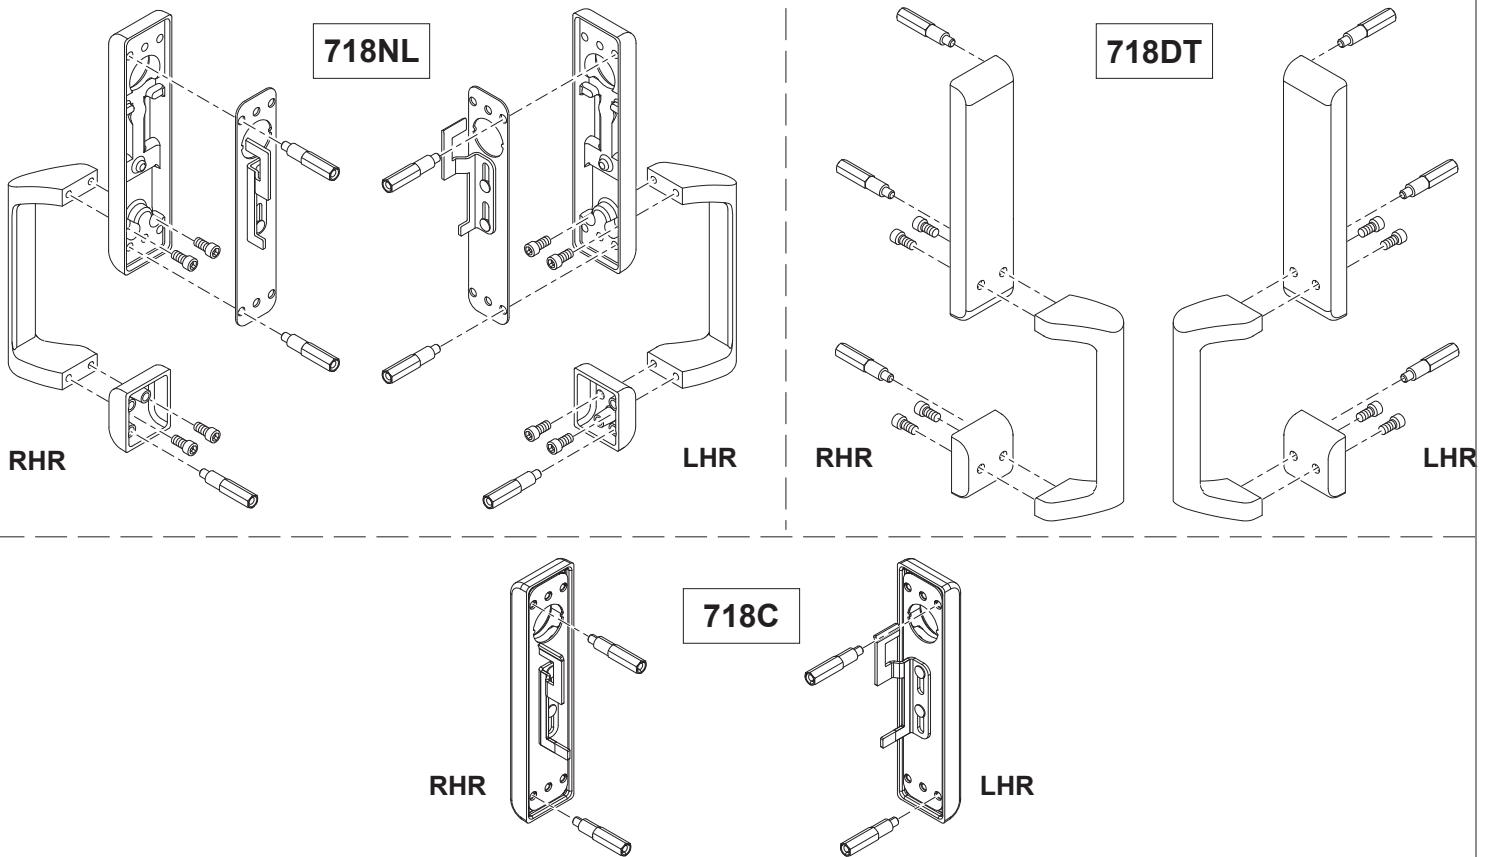

23792518

717DT / 718DT 718C / 718NL

FALCON®

Concealed Vertical Trim
Vertical oculto Moldura
Dissimuler la tige et le Garniture

Installation Instructions
Instrucciones de instalación
Notice d'installation

1 Transfer \varnothing from device side to trim side of door

Transfiera \varnothing desde el lado del mecanismo al lado de la moldura de la puerta

Transfert \varnothing du côté du dispositif vers la garniture latérale de porte

Exit Device Side of Door
Lado de Dispositivo de Salida
Côté de Appareil de Sortie

2 Prepare door

Prepare la Puerta

Préparer la Porte

24 Device / Dispositivo / Appareil

25 Device / Dispositivo / Appareil

3 If necessary, rehand trim

De ser necesario, ajuste la moldura

Réutiliser la garniture si nécessaire

4 Install cylinder

Instale el cilindro

Installer le cylindre