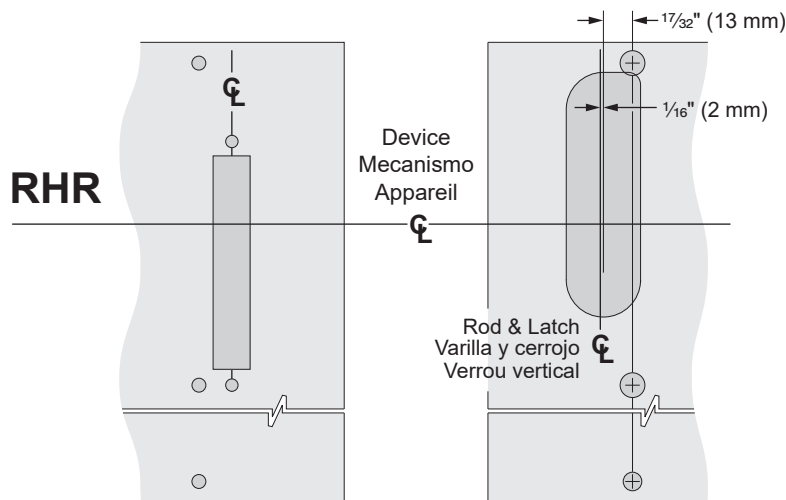

23792518

717DT / 718DT 718C / 718NL

FALCON®

Concealed Vertical Trim
Vertical oculto Moldura
Dissimuler la tige et le Garniture

Installation Instructions
Instrucciones de instalación
Notice d'installation

1 Transfer \varnothing from device side to trim side of door

Transfiera \varnothing desde el lado del mecanismo al lado de la moldura de la puerta

Transfert \varnothing du côté du dispositif vers la garniture latérale de porte

Exit Device Side of Door
Lado de Dispositivo de Salida
Côté de Appareil de Sortie

Trim Side of Door
Lado de Guarnición
Côté de la Chant

Customer Service Servicio al cliente Service à la clientèle

1-877-671-7011

www.allegion.com/us

© Allegion 2020
Printed in U.S.A.
23792518 Rev. 01/20-d

2 Prepare door

Prepare la Puerta

Préparer la Porte

24 Device / Dispositivo / Appareil

25 Device / Dispositivo / Appareil

3 If necessary, rehand trim

De ser necesario, ajuste la moldura

Réutiliser la garniture si nécessaire