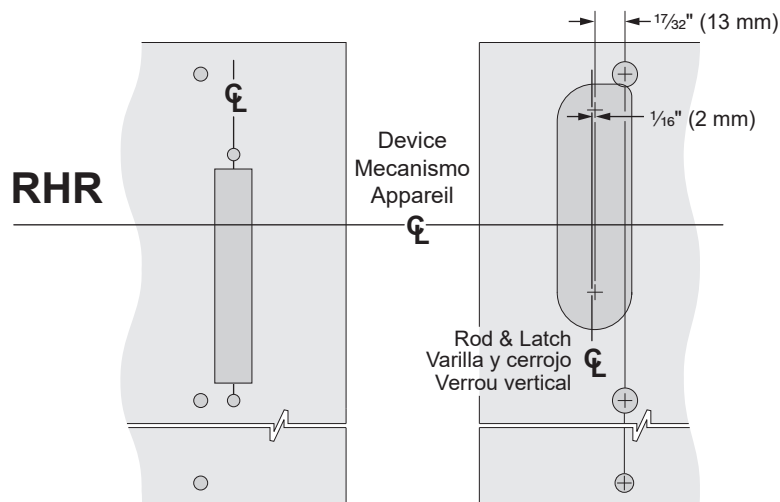

Transfiera \varnothing desde el lado del mecanismo al lado de la moldura de la puerta

Transfert \varnothing du côté du dispositif vers la garniture latérale de porte

Exit Device Side of Door
Lado de Dispositivo de Salida
Côté de Appareil de Sortie

Trim Side of Door
Lado de Guarnición
Côté de la Chant

Customer Service Servicio al cliente Service à la clientèle

1-877-671-7011

www.allegion.com/us

© Allegion 2020
Printed in U.S.A.
23792518 Rev. 01/20-d

2 Prepare door

Prepare la Puerta

Préparer la Porte

24 Device / Dispositivo / Appareil

25 Device / Dispositivo / Appareil

3 If necessary, rehand trim

De ser necesario, ajuste la moldura

Réutiliser la garniture si nécessaire

4 Install cylinder

Instale el cilindro

Installer le cylindre