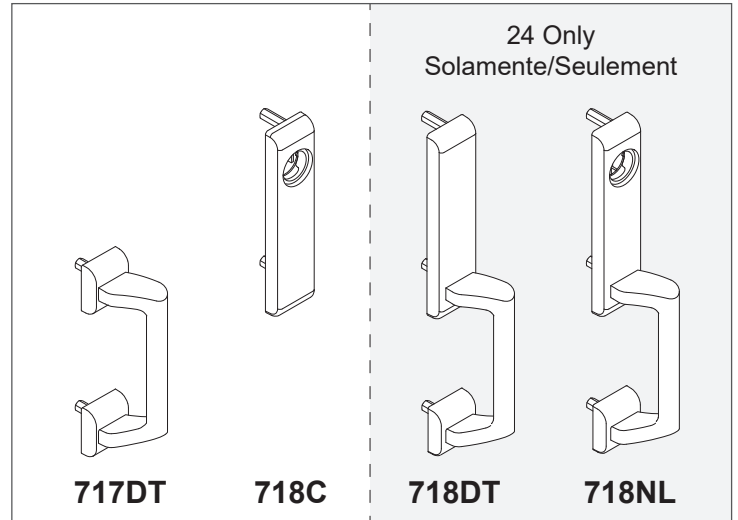

23792518

717DT / 718DT 718C / 718NL

FALCON®

Concealed Vertical Trim
Vertical oculto Moldura
Dissimuler la tige et le Garniture

Installation Instructions
Instrucciones de instalación
Notice d'installation

1 Transfer \varnothing from device side to trim side of door

Transfiera \varnothing desde el lado del mecanismo al lado de la moldura de la puerta

Transfert \varnothing du côté du dispositif vers la garniture latérale de porte

Exit Device Side of Door
Lado de Dispositivo de Salida
Côté de Appareil de Sortie