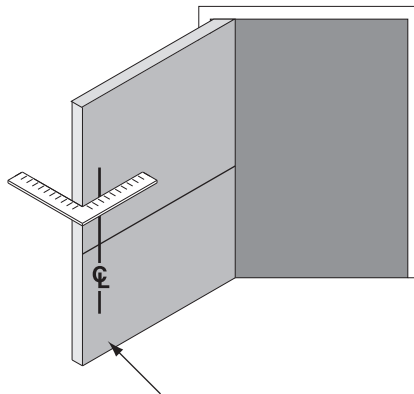

23792518

717DT / 718DT 718C / 718NL

FALCON®

Concealed Vertical Trim
Vertical oculto Moldura
Dissimuler la tige et le Garniture

Installation Instructions
Instrucciones de instalación
Notice d'installation

1 Transfer \varnothing from device side to trim side of door

Transfiera \varnothing desde el lado del mecanismo al lado de la moldura de la puerta

Transfert \varnothing du côté du dispositif vers la garniture latérale de porte

Exit Device Side of Door
Lado de Dispositivo de Salida
Côté de Appareil de Sortie