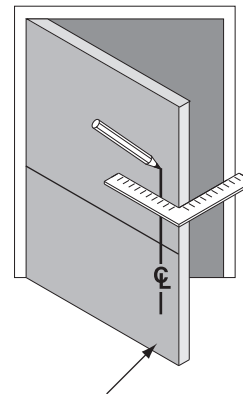

23792518

717DT / 718DT 718C / 718NL

FALCON®

Concealed Vertical Trim
Vertical oculto Moldura
Dissimuler la tige et le Garniture

Installation Instructions
Instrucciones de instalación
Notice d'installation

1 Transfer \varnothing from device side to trim side of door

Transfiera \varnothing desde el lado del mecanismo al lado de la moldura de la puerta

Transfert \varnothing du côté du dispositif vers la garniture latérale de porte

Exit Device Side of Door
Lado de Dispositivo de Salida
Côté de Appareil de Sortie