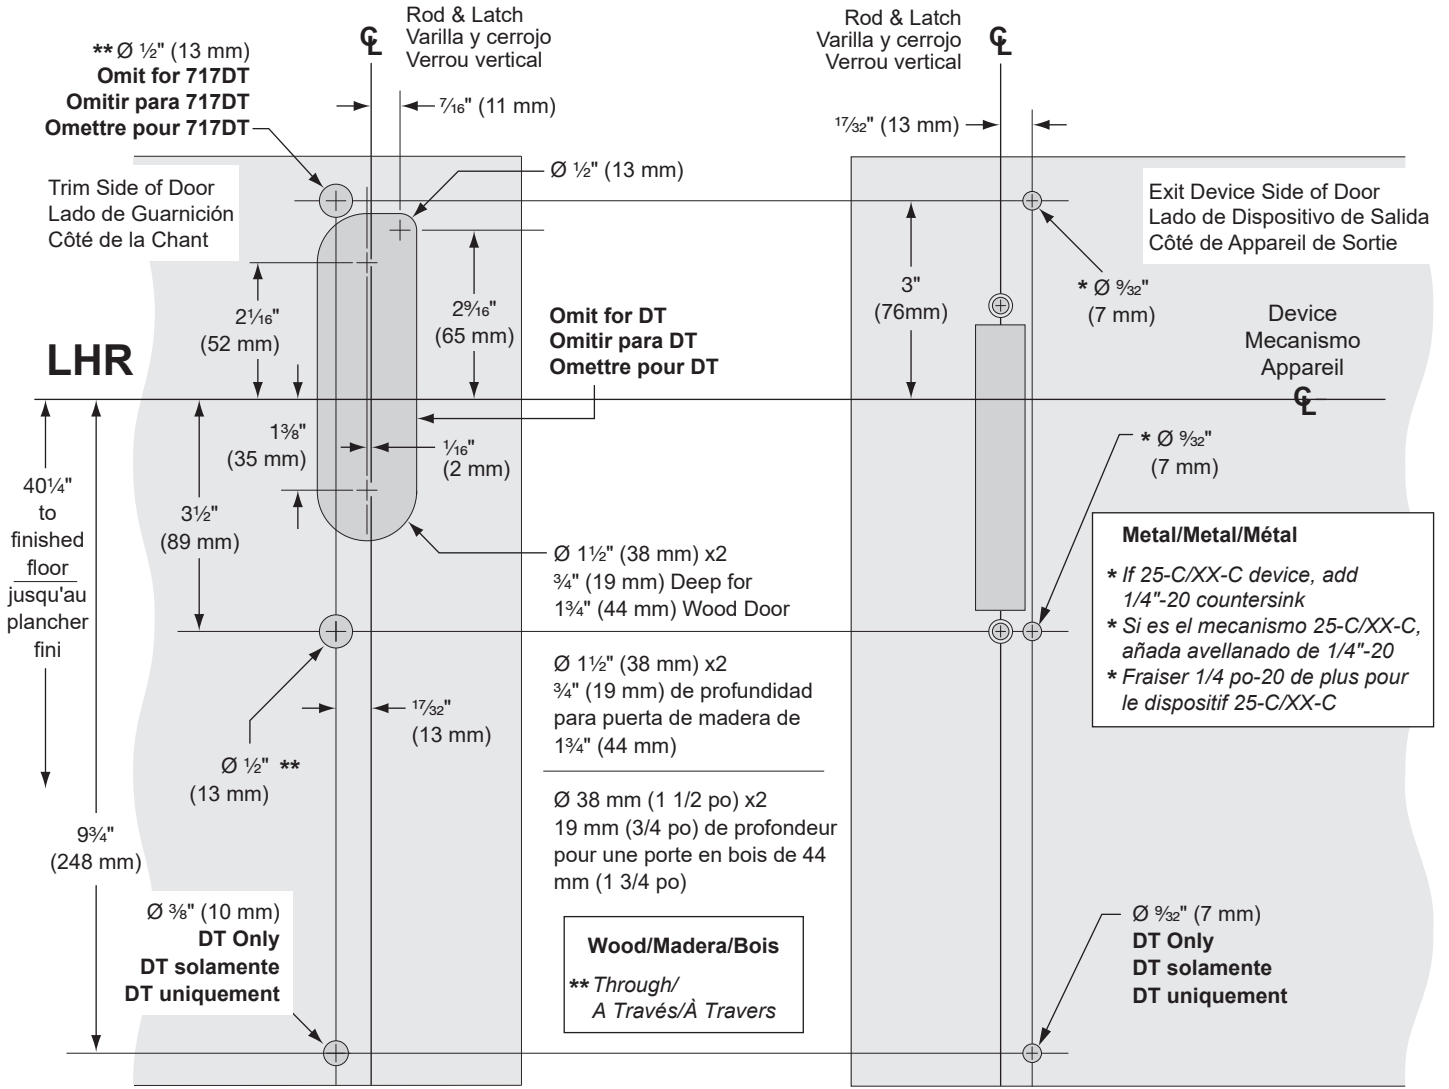

23792518

717DT / 718DT 718C / 718NL

FALCON®

Concealed Vertical Trim
Vertical oculto Moldura
Dissimuler la tige et le Garniture

Installation Instructions
Instrucciones de instalación
Notice d'installation

1 Transfer \varnothing from device side to trim side of door

Transfiera \varnothing desde el lado del mecanismo al lado de la moldura de la puerta

Transfert \varnothing du côté du dispositif vers la garniture latérale de porte

Exit Device Side of Door
Lado de Dispositivo de Salida
Côté de Appareil de Sortie

2 Prepare door

Prepare la Puerta

Préparer la Porte

24 Device / Dispositivo / Appareil

25 Device / Dispositivo / Appareil

3 If necessary, rehand trim

De ser necesario, ajuste la moldura

Réutiliser la garniture si nécessaire

4 Install cylinder

Instale el cilindro

Installer le cylindre