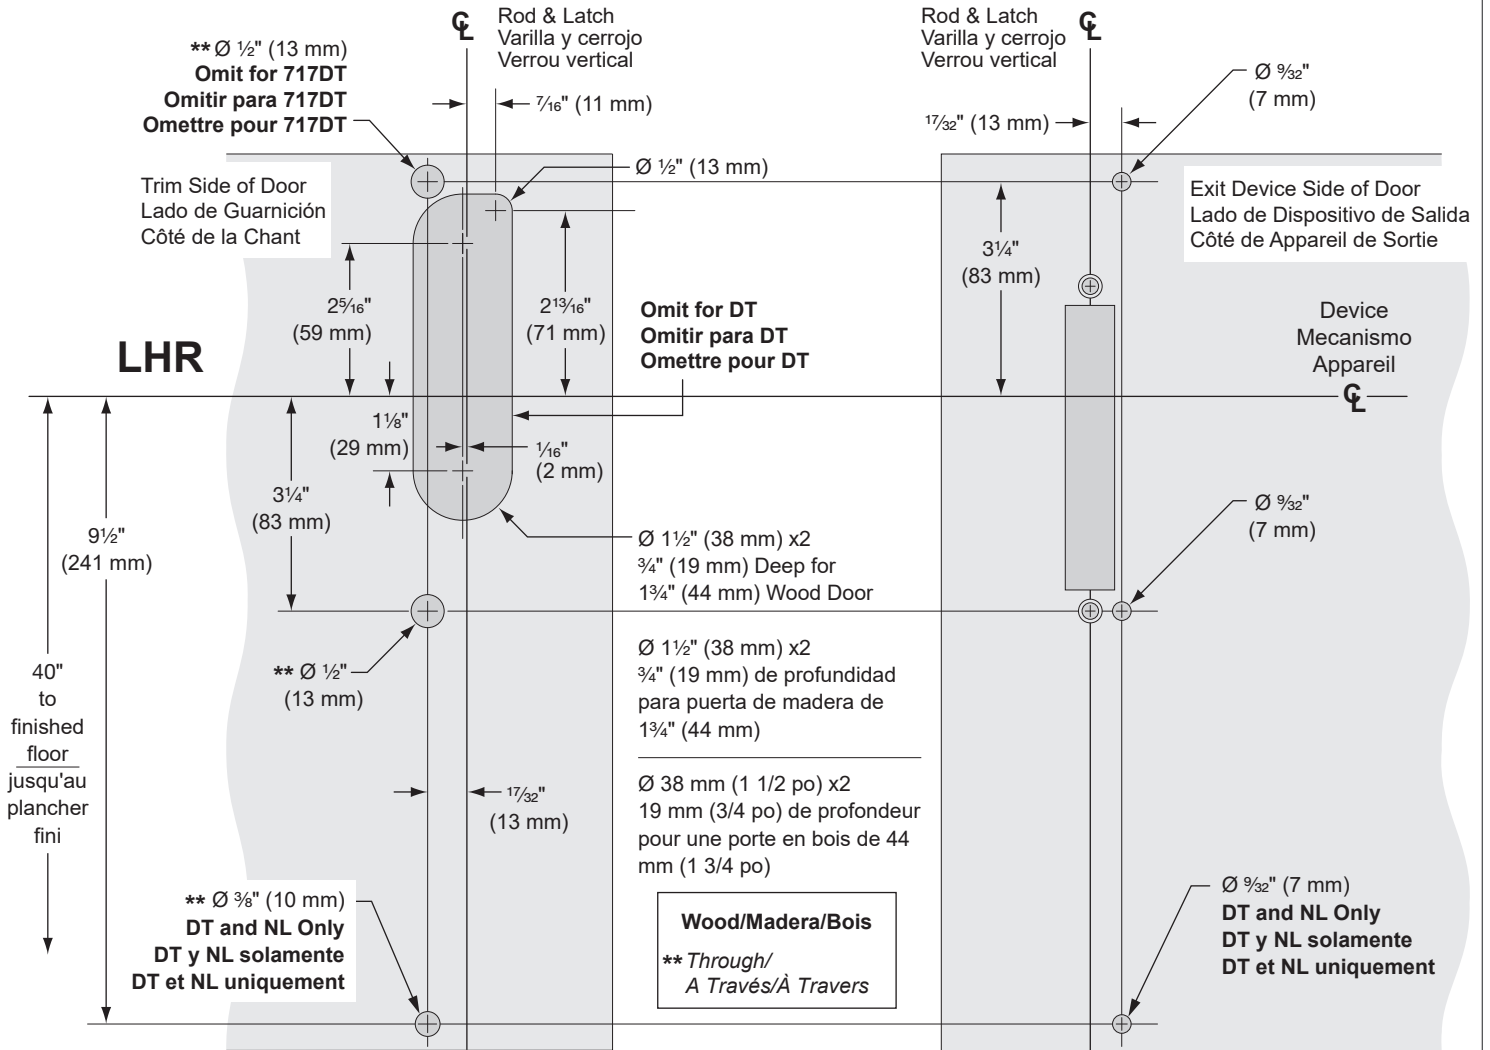

23792518

717DT / 718DT 718C / 718NL

FALCON®

Concealed Vertical Trim
Vertical oculto Moldura
Dissimuler la tige et le Garniture

Installation Instructions
Instrucciones de instalación
Notice d'installation

1 Transfer \varnothing from device side to trim side of door

Transfiera \varnothing desde el lado del mecanismo al lado de la moldura de la puerta

Transfert \varnothing du côté du dispositif vers la garniture latérale de porte

Exit Device Side of Door
Lado de Dispositivo de Salida
Côté de Appareil de Sortie

Trim Side of Door
Lado de Guarnición
Côté de la Chant

Customer Service Servicio al cliente Service à la clientèle

1-877-671-7011

www.allegion.com/us

© Allegion 2020
Printed in U.S.A.
23792518 Rev. 01/20-d

2 Prepare door

Prepare la Puerta

Préparer la Porte

24 Device / Dispositivo / Appareil

25 Device / Dispositivo / Appareil

3 If necessary, rehand trim

De ser necesario, ajuste la moldura

Réutiliser la garniture si nécessaire