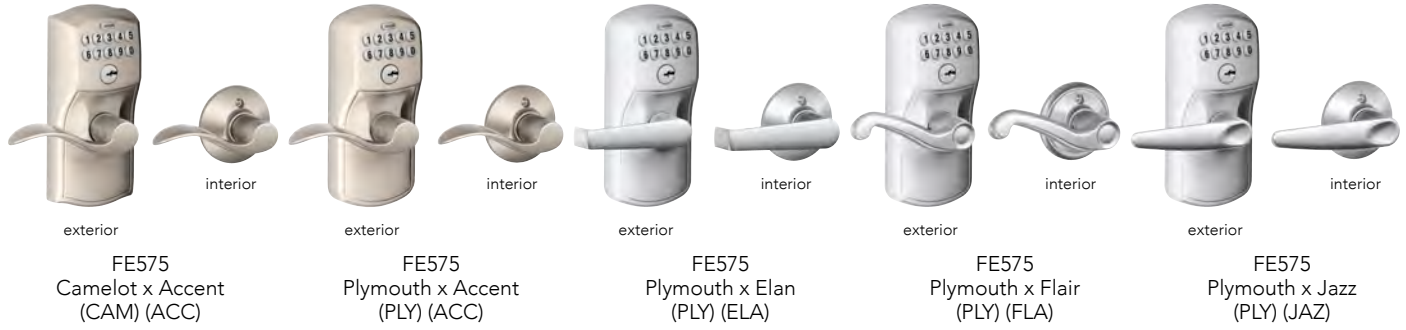

KEYPAD LEVERS

FE575 Keypad levers with Auto-Lock

FINISHES

Function	Style/Design	Packaging	605	505	608	609	618	619	620	621	622	625	626	716
(CAM) Camelot														
FE575	Accent Lever	Box	•	$317	•	$317	•	$317	$317	•	•	•	$317	$317
(PLY) Plymouth														
FE575	Accent Lever	Box	•	•	•	•	•	$317	$317	•	•	•	•	$317
FE575	Elan Lever	Box	•	•	•	•	•	•	•	•	•	•	$317	•
FE575	Flair Lever	Box	•	$317	•	$317	•	$317	$317	•	•	•	$317	$317
FE575	Jazz Lever	Box	•	•	•	•	•	•	•	•	•	•	$317	•
FE575	Plymouth Knob	Box	•	$317	•	•	•	•	•	•	•	•	•	•