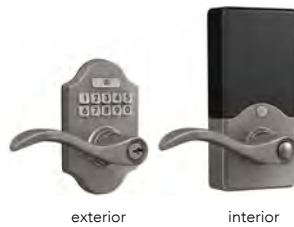

KEYPAD LEVERS

FE575

Keypad levers with Auto-Lock

FINISHES

Function	Style/Design	Packaging	605	505	608	609	618	619	620	621	622	625	626	716
(CAM) Camelot														
FE575	Accent Lever	Box	•	\$317	•	\$317	•	\$317	\$317	•	•	•	\$317	\$317
(PLY) Plymouth														
FE575	Accent Lever	Box	•	•	•	•	•	\$317	\$317	•	•	•	•	\$317
FE575	Elan Lever	Box	•	•	•	•	•	•	•	•	•	•	\$317	•
FE575	Flair Lever	Box	•	\$317	•	\$317	•	\$317	\$317	•	•	•	\$317	\$317
FE575	Jazz Lever	Box	•	•	•	•	•	•	•	•	•	•	\$317	•
FE575	Plymouth Knob	Box	•	\$317	•	•	•	•	•	•	•	•	•	•