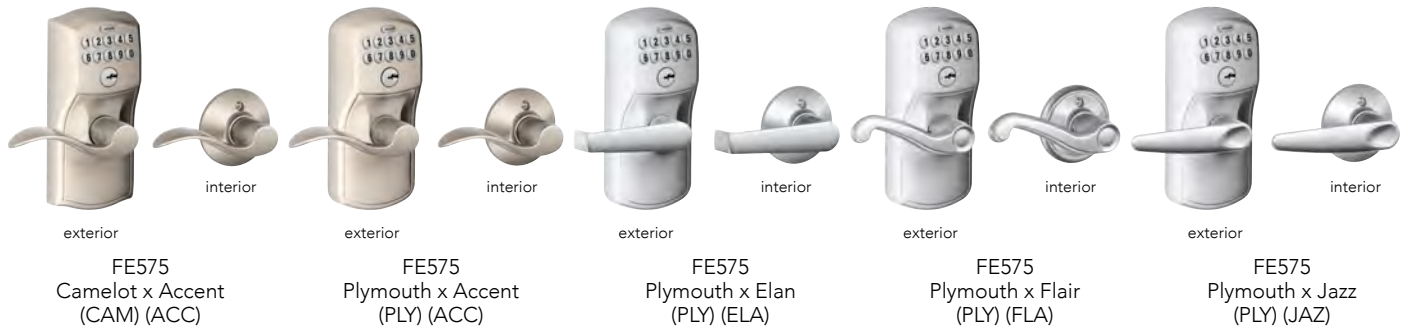

KEYPAD LEVERS

FE575

Keypad levers with Auto-Lock

FINISHES

Function	Style/Design	Packaging	605	505	608	609	618	619	620	621	622	625	626	716
(CAM) Camelot														
FE575	Accent Lever	Box	•	$317	•	$317	•	$317	$317	•	•	•	$317	$317
(PLY) Plymouth														
FE575	Accent Lever	Box	•	•	•	•	•	$317	$317	•	•	•	•	$317
FE575	Elan Lever	Box	•	•	•	•	•	•	•	•	•	•	$317	•
FE575	Flair Lever	Box	•	$317	•	$317	•	$317	$317	•	•	•	$317	$317
FE575	Jazz Lever	Box	•	•	•	•	•	•	•	•	•	•	$317	•
FE575	Plymouth Knob	Box	•	$317	•	•	•	•	•	•	•	•	•	•