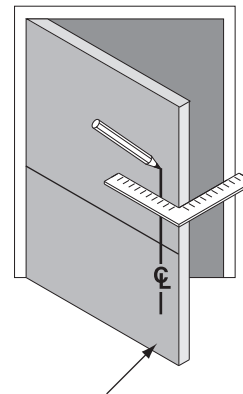

23792518

717DT / 718DT 718C / 718NL

FALCON®

Concealed Vertical Trim
Vertical oculto Moldura
Dissimuler la tige et le Garniture

Installation Instructions
Instrucciones de instalación
Notice d'installation

1 Transfer ϕ from device side to trim side of door

Transfiera ϕ desde el lado del mecanismo al lado de la moldura de la puerta

Transfert ϕ du côté du dispositif vers la garniture latérale de porte

Exit Device Side of Door
Lado de Dispositivo de Salida
Côté de Appareil de Sortie