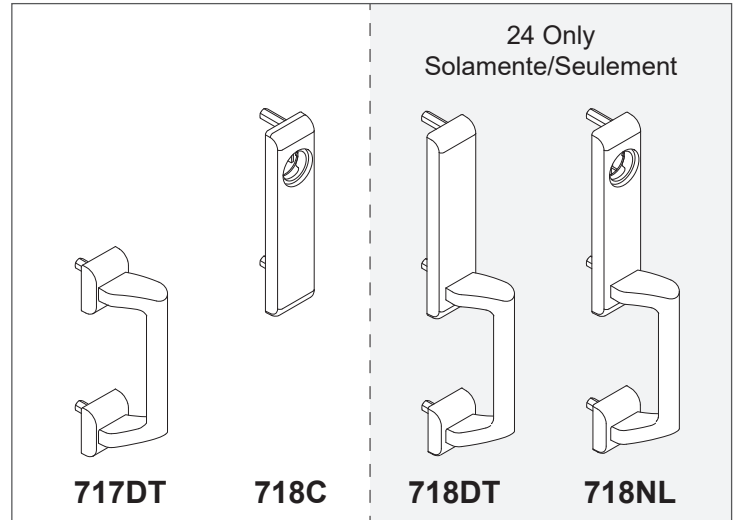

23792518

717DT / 718DT 718C / 718NL

FALCON®

Concealed Vertical Trim
Vertical oculto Moldura
Dissimuler la tige et le Garniture

Installation Instructions
Instrucciones de instalación
Notice d'installation

1 Transfer ϕ from device side to trim side of door

Transfiera ϕ desde el lado del mecanismo al lado de la moldura de la puerta

Transfert ϕ du côté du dispositif vers la garniture latérale de porte

Exit Device Side of Door
Lado de Dispositivo de Salida
Côté de Appareil de Sortie