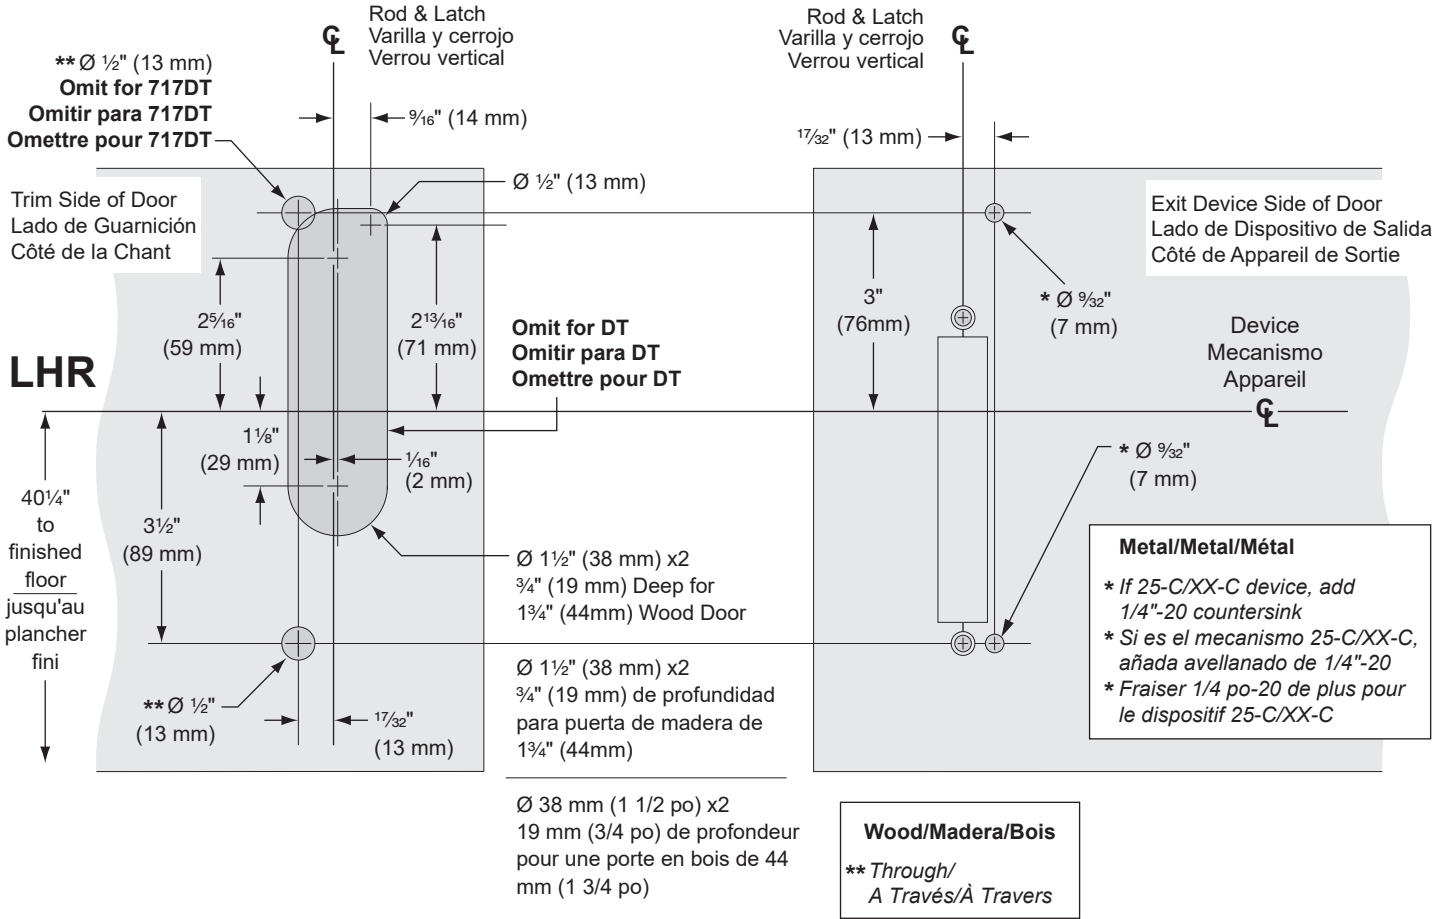

23792518

717DT / 718DT 718C / 718NL

FALCON®

Concealed Vertical Trim
Vertical oculto Moldura
Dissimuler la tige et le Garniture

Installation Instructions
Instrucciones de instalación
Notice d'installation

1 Transfer ϕ from device side to trim side of door

Transfiera ϕ desde el lado del mecanismo al lado de la moldura de la puerta

Transfert ϕ du côté du dispositif vers la garniture latérale de porte

Exit Device Side of Door
Lado de Dispositivo de Salida
Côté de Appareil de Sortie

2 Prepare door

Prepare la Puerta

Préparer la Porte

24 Device / Dispositivo / Appareil

25 Device / Dispositivo / Appareil

3 If necessary, rehand trim

De ser necesario, ajuste la moldura

Réutiliser la garniture si nécessaire

4 Install cylinder

Instale el cilindro

Installer le cylindre