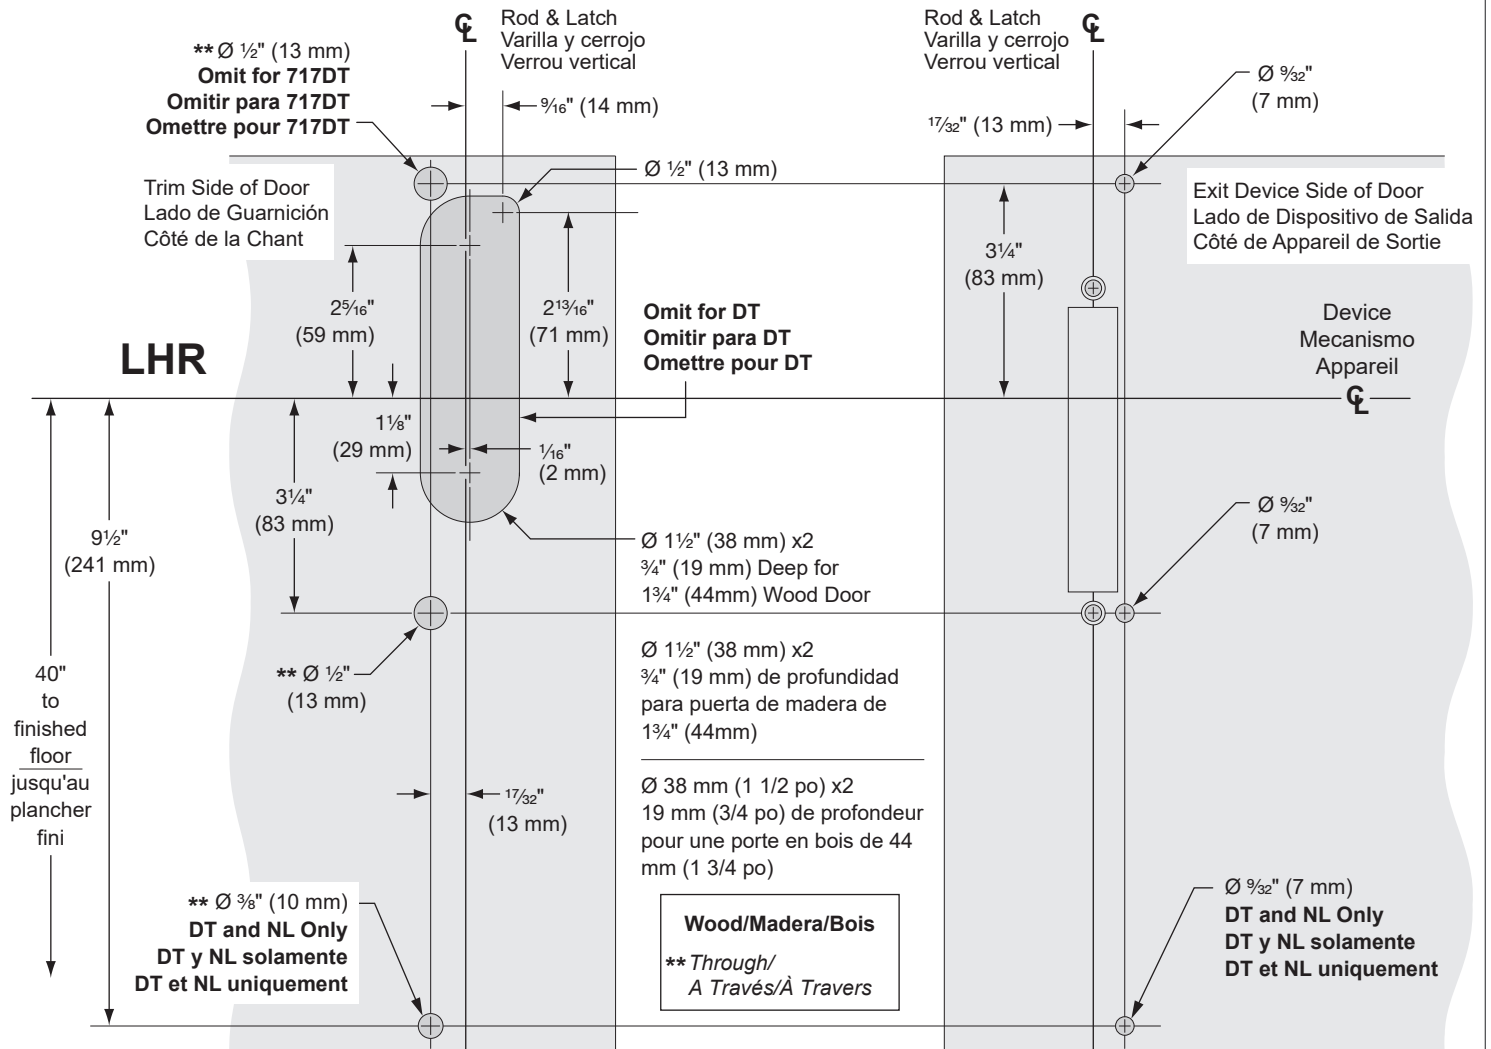

23792518

717DT / 718DT 718C / 718NL

FALCON®

Concealed Vertical Trim
Vertical oculto Moldura
Dissimuler la tige et le Garniture

Installation Instructions
Instrucciones de instalación
Notice d'installation

1 Transfer ϕ from device side to trim side of door

Transfiera ϕ desde el lado del mecanismo al lado de la moldura de la puerta

Transfert ϕ du côté du dispositif vers la garniture latérale de porte

Exit Device Side of Door
Lado de Dispositivo de Salida
Côté de Appareil de Sortie

Trim Side of Door
Lado de Guarnición
Côté de la Chant

Customer Service Servicio al cliente Service à la clientèle

1-877-671-7011

www.allegion.com/us

© Allegion 2019
Printed in U.S.A.
23792518 Rev. 06/19-c

2 Prepare door

Prepare la Puerta

Préparer la Porte

24 Device / Dispositivo / Appareil

25 Device / Dispositivo / Appareil

3 If necessary, rehand trim

De ser necesario, ajuste la moldura

Réutiliser la garniture si nécessaire