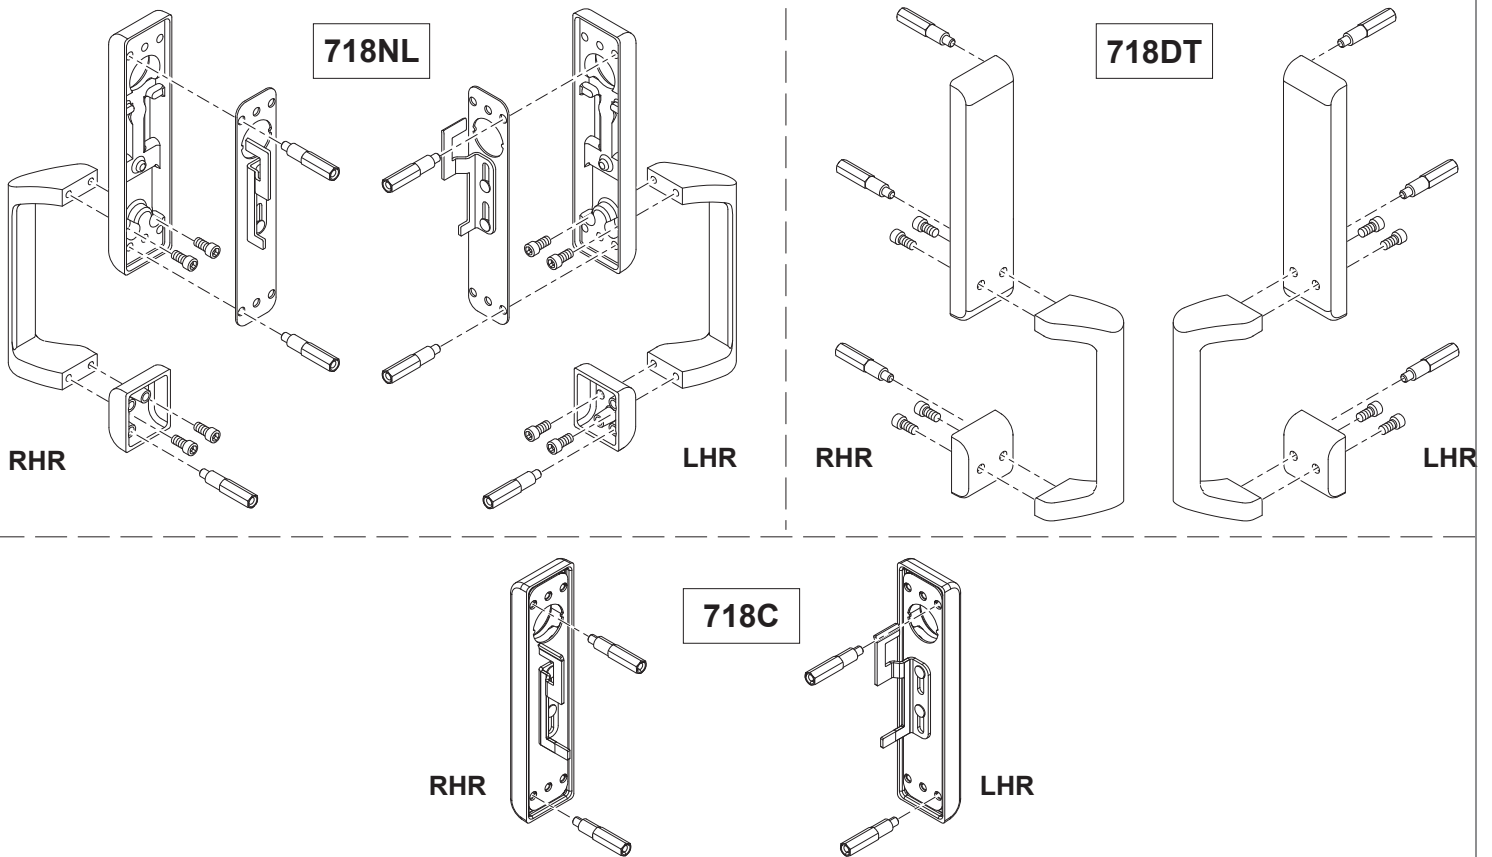

23792518

717DT / 718DT 718C / 718NL

FALCON®

Concealed Vertical Trim
Vertical oculto Moldura
Dissimuler la tige et le Garniture

Installation Instructions
Instrucciones de instalación
Notice d'installation

1 Transfer ϕ from device side to trim side of door

Transfiera ϕ desde el lado del mecanismo al lado de la moldura de la puerta

Transfert ϕ du côté du dispositif vers la garniture latérale de porte

Exit Device Side of Door
Lado de Dispositivo de Salida
Côté de Appareil de Sortie

2 Prepare door

Prepare la Puerta

Préparer la Porte

24 Device / Dispositivo / Appareil

25 Device / Dispositivo / Appareil

3 If necessary, rehand trim

De ser necesario, ajuste la moldura

Réutiliser la garniture si nécessaire

4 Install cylinder

Instale el cilindro

Installer le cylindre