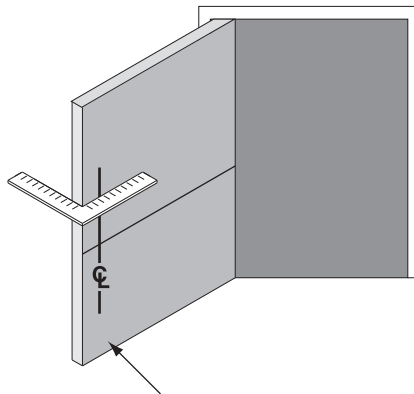

23792518

717DT / 718DT 718C / 718NL

FALCON®

Concealed Vertical Trim
Vertical oculto Moldura
Dissimuler la tige et le Garniture

Installation Instructions
Instrucciones de instalación
Notice d'installation

1 Transfer ϕ from device side to trim side of door

Transfiera ϕ desde el lado del mecanismo al lado de la moldura de la puerta

Transfert ϕ du côté du dispositif vers la garniture latérale de porte

Exit Device Side of Door
Lado de Dispositivo de Salida
Côté de Appareil de Sortie