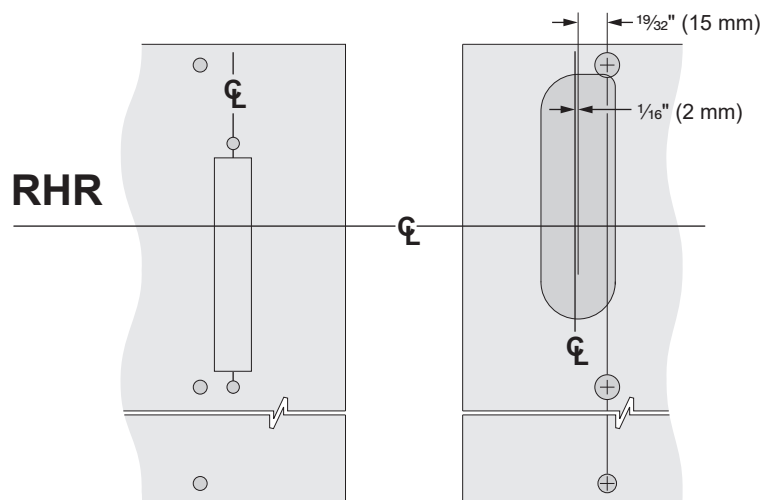

2 Prepare door

Prepare la Puerta

Préparer la Porte

24 Device / Dispositivo / Appareil