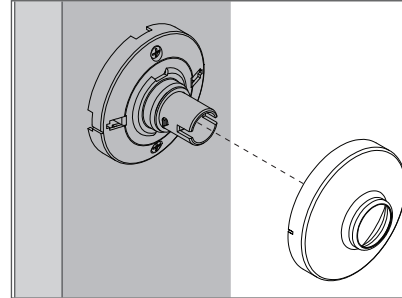

Falcon K12

FALCON®

P517-287

Dummy Trim
Moldura falsa
Fausse garniture

Installation Instructions
Instrucciones de instalación
Notice d'installation

4 Install Rose.

1 Mark lock centerline on door face.

5 Install lever and secure with screw.

2 Mark door face and drill holes.

3 Install mounting plate.

1 Marcado de la línea central de cierre en el frente de la puerta.

Marquer la ligne centrale sur la façade de la porte.

2 Marcado del frente de la puerta y perforación de los orificios.

Marquer la façade de la porte et percer un trou.

3 Instalación de la placa de montaje.

Installer la plaque de montage.

4 Instalación del embellecedor.

Installer la rosette.

5 Instalación y ajuste de la palanca utilizando los tornillos.