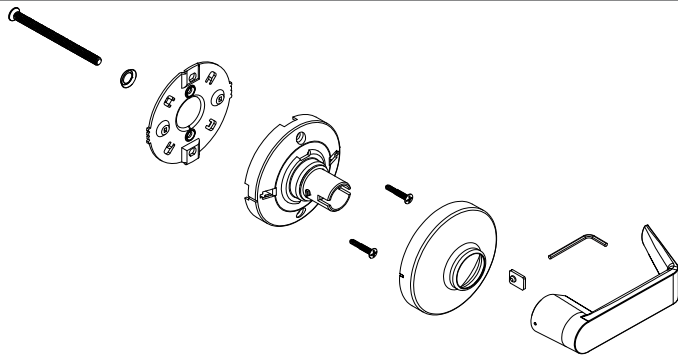

Falcon K12

FALCON®

P517-287

Dummy Trim
Moldura falsa
Fausse garniture

Installation Instructions
Instrucciones de instalación
Notice d'installation

4 Install Rose.

1 Mark lock centerline on door face.

5 Install lever and secure with screw.

2 Mark door face and drill holes.

3 Install mounting plate.

1 Marcado de la línea central de cierre en el frente de la puerta.

Marquer la ligne centrale sur la façade de la porte.

2 Marcado del frente de la puerta y perforación de los orificios.

Marquer la façade de la porte et percer un trou.

3 Instalación de la placa de montaje.

Installer la plaque de montage.

4 Instalación del embellecedor.

Installer la rosette.

5 Instalación y ajuste de la palanca utilizando los tornillos.