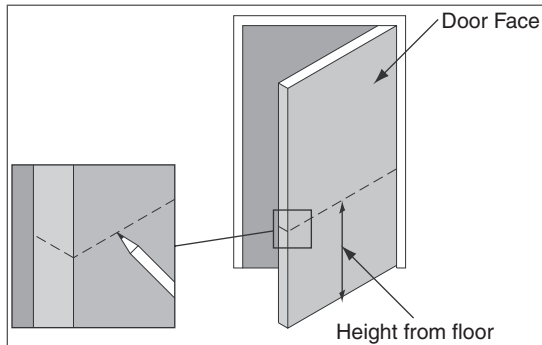

Falcon K12

FALCON®

P517-287

Dummy Trim
Moldura falsa
Fausse garniture

Installation Instructions
Instrucciones de instalación
Notice d'installation

4 Install Rose.

1 Mark lock centerline on door face.

5 Install lever and secure with screw.

2 Mark door face and drill holes.

3 Install mounting plate.

1 Marcado de la línea central de cierre en el frente de la puerta.

Marquer la ligne centrale sur la façade de la porte.

2 Marcado del frente de la puerta y perforación de los orificios.

Marquer la façade de la porte et percer un trou.

3 Instalación de la placa de montaje.

Installer la plaque de montage.

4 Instalación del embellecedor.

Installer la rosette.

5 Instalación y ajuste de la palanca utilizando los tornillos.