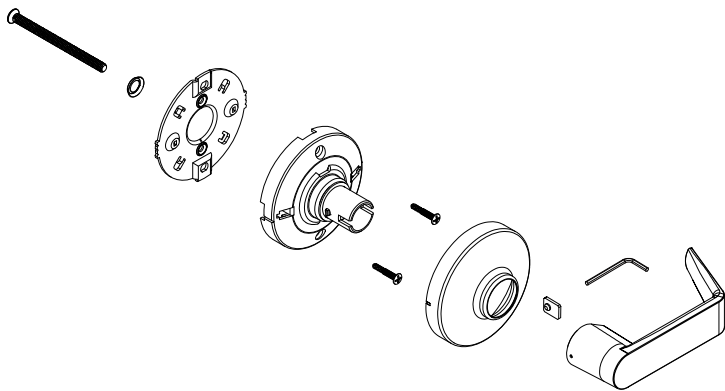

Falcon K12

FALCON®

P517-287

Dummy Trim
Moldura falsa
Fausse garniture

Installation Instructions
Instrucciones de instalación
Notice d'installation

4 Install Rose.

1 Mark lock centerline on door face.

5 Install lever and secure with screw.

2 Mark door face and drill holes.

3 Install mounting plate.

1 Marcado de la línea central de cierre en el frente de la puerta.

Marquer la ligne centrale sur la façade de la porte.

2 Marcado del frente de la puerta y perforación de los orificios.

Marquer la façade de la porte et percer un trou.

3 Instalación de la placa de montaje.

Installer la plaque de montage.

4 Instalación del embellecedor.

Installer la rosette.

5 Instalación y ajuste de la palanca utilizando los tornillos.