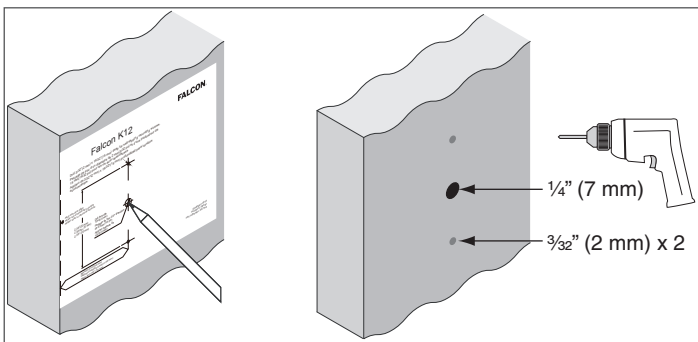

Falcon K12

FALCON®

P517-287

Dummy Trim
Moldura falsa
Fausse garniture

Installation Instructions
Instrucciones de instalación
Notice d'installation

4 Install Rose.

1 Mark lock centerline on door face.

5 Install lever and secure with screw.

2 Mark door face and drill holes.

3 Install mounting plate.

1 Marcado de la línea central de cierre en el frente de la puerta.

Marquer la ligne centrale sur la façade de la porte.

2 Marcado del frente de la puerta y perforación de los orificios.