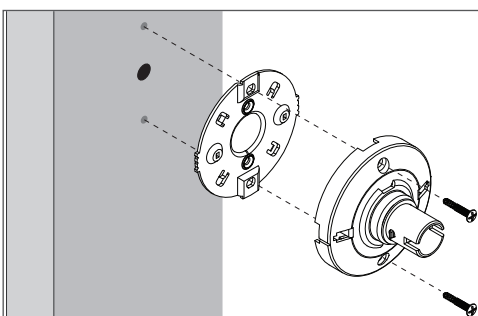

Falcon K12

FALCON®

P517-287

Dummy Trim
Moldura falsa
Fausse garniture

Installation Instructions
Instrucciones de instalación
Notice d'installation

4 Install Rose.

1 Mark lock centerline on door face.

5 Install lever and secure with screw.

2 Mark door face and drill holes.

3 Install mounting plate.

1 Marcado de la línea central de cierre en el frente de la puerta.

Marquer la ligne centrale sur la façade de la porte.

2 Marcado del frente de la puerta y perforación de los orificios.

Marquer la façade de la porte et percer un trou.

3 Instalación de la placa de montaje.

Installer la plaque de montage.

4 Instalación del embellecedor.

Installer la rosette.

5 Instalación y ajuste de la palanca utilizando los tornillos.