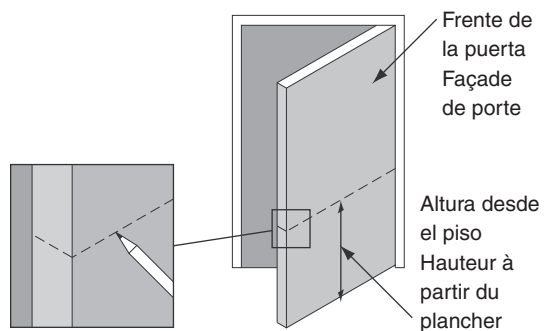

Falcon K12

FALCON®

P517-287

Dummy Trim
Moldura falsa
Fausse garniture

Installation Instructions
Instrucciones de instalación
Notice d'installation

4 Install Rose.

1 Mark lock centerline on door face.

5 Install lever and secure with screw.

2 Mark door face and drill holes.

3 Install mounting plate.

1 Marcado de la línea central de cierre en el frente de la puerta.

Marquer la ligne centrale sur la façade de la porte.

2 Marcado del frente de la puerta y perforación de los orificios.

Marquer la façade de la porte et percer un trou.

3 Instalación de la placa de montaje.

Installer la plaque de montage.

4 Instalación del embellecedor.

Installer la rosette.

5 Instalación y ajuste de la palanca utilizando los tornillos.