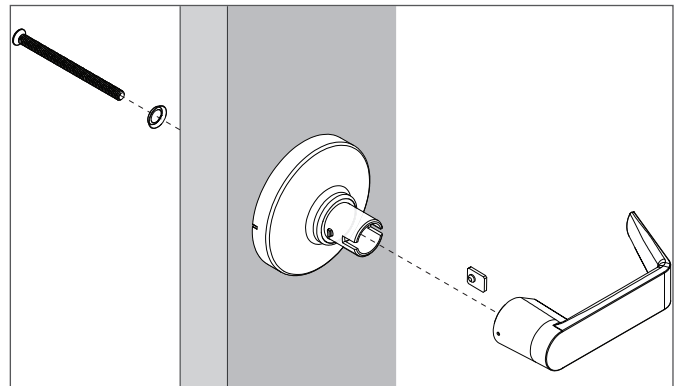

Falcon K12

FALCON®

P517-287

Dummy Trim
Moldura falsa
Fausse garniture

Installation Instructions
Instrucciones de instalación
Notice d'installation

4 Install Rose.

1 Mark lock centerline on door face.

5 Install lever and secure with screw.

2 Mark door face and drill holes.

3 Install mounting plate.

1 Marcado de la línea central de cierre en el frente de la puerta.

Marquer la ligne centrale sur la façade de la porte.

2 Marcado del frente de la puerta y perforación de los orificios.

Marquer la façade de la porte et percer un trou.

3 Instalación de la placa de montaje.

Installer la plaque de montage.

4 Instalación del embellecedor.

Installer la rosette.

5 Instalación y ajuste de la palanca utilizando los tornillos.