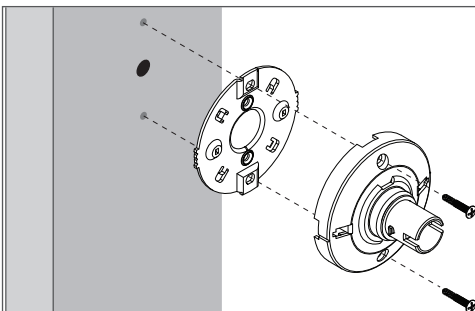

Falcon K12

FALCON®

P517-287

Dummy Trim
Moldura falsa
Fausse garniture

Installation Instructions
Instrucciones de instalación
Notice d'installation

4 Install Rose.

1 Mark lock centerline on door face.

5 Install lever and secure with screw.

2 Mark door face and drill holes.

3 Install mounting plate.

1 Marcado de la línea central de cierre en el frente de la puerta.

Marquer la ligne centrale sur la façade de la porte.

2 Marcado del frente de la puerta y perforación de los orificios.

Marquer la façade de la porte et percer un trou.

3 Instalación de la placa de montaje.

Installer la plaque de montage.

4 Instalación del embellecedor.

Installer la rosette.

5 Instalación y ajuste de la palanca utilizando los tornillos.