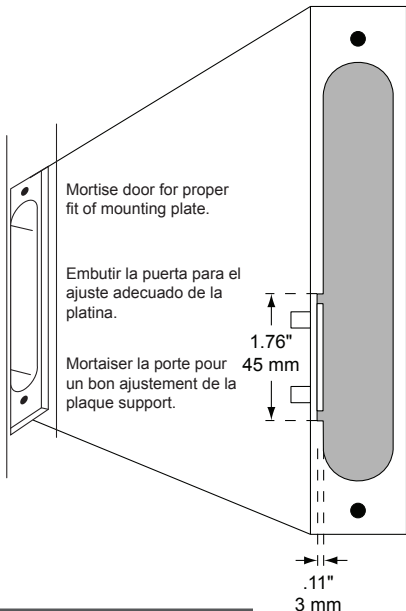

P513-301

L-Series

Mounting plate for trim one side
Platina para recortar un lado
Plaque support pour moulure, un côté

Installation Instructions
Instrucciones de Instalación
Instructions d'Installation

Customer Service