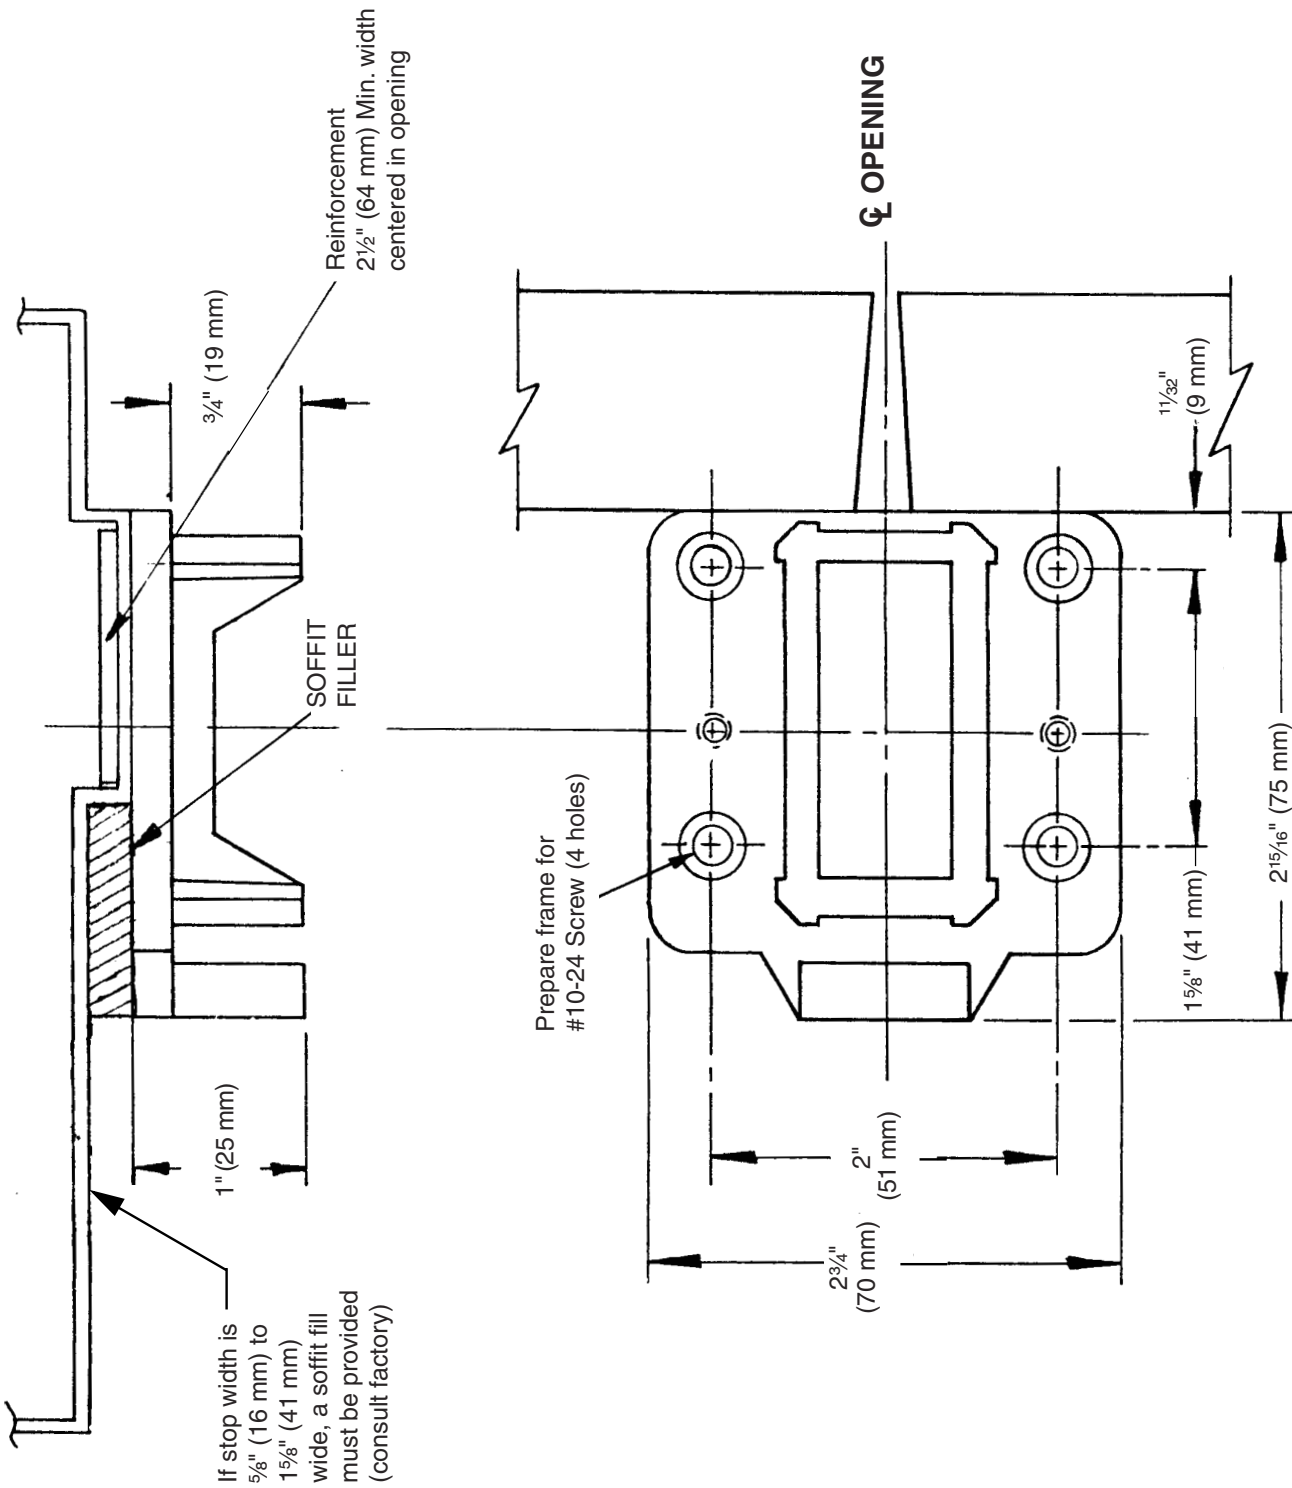

2923 Mullion Top Fitting Frame Preparation

Metal Door

TEMPLATE

T-4025-a