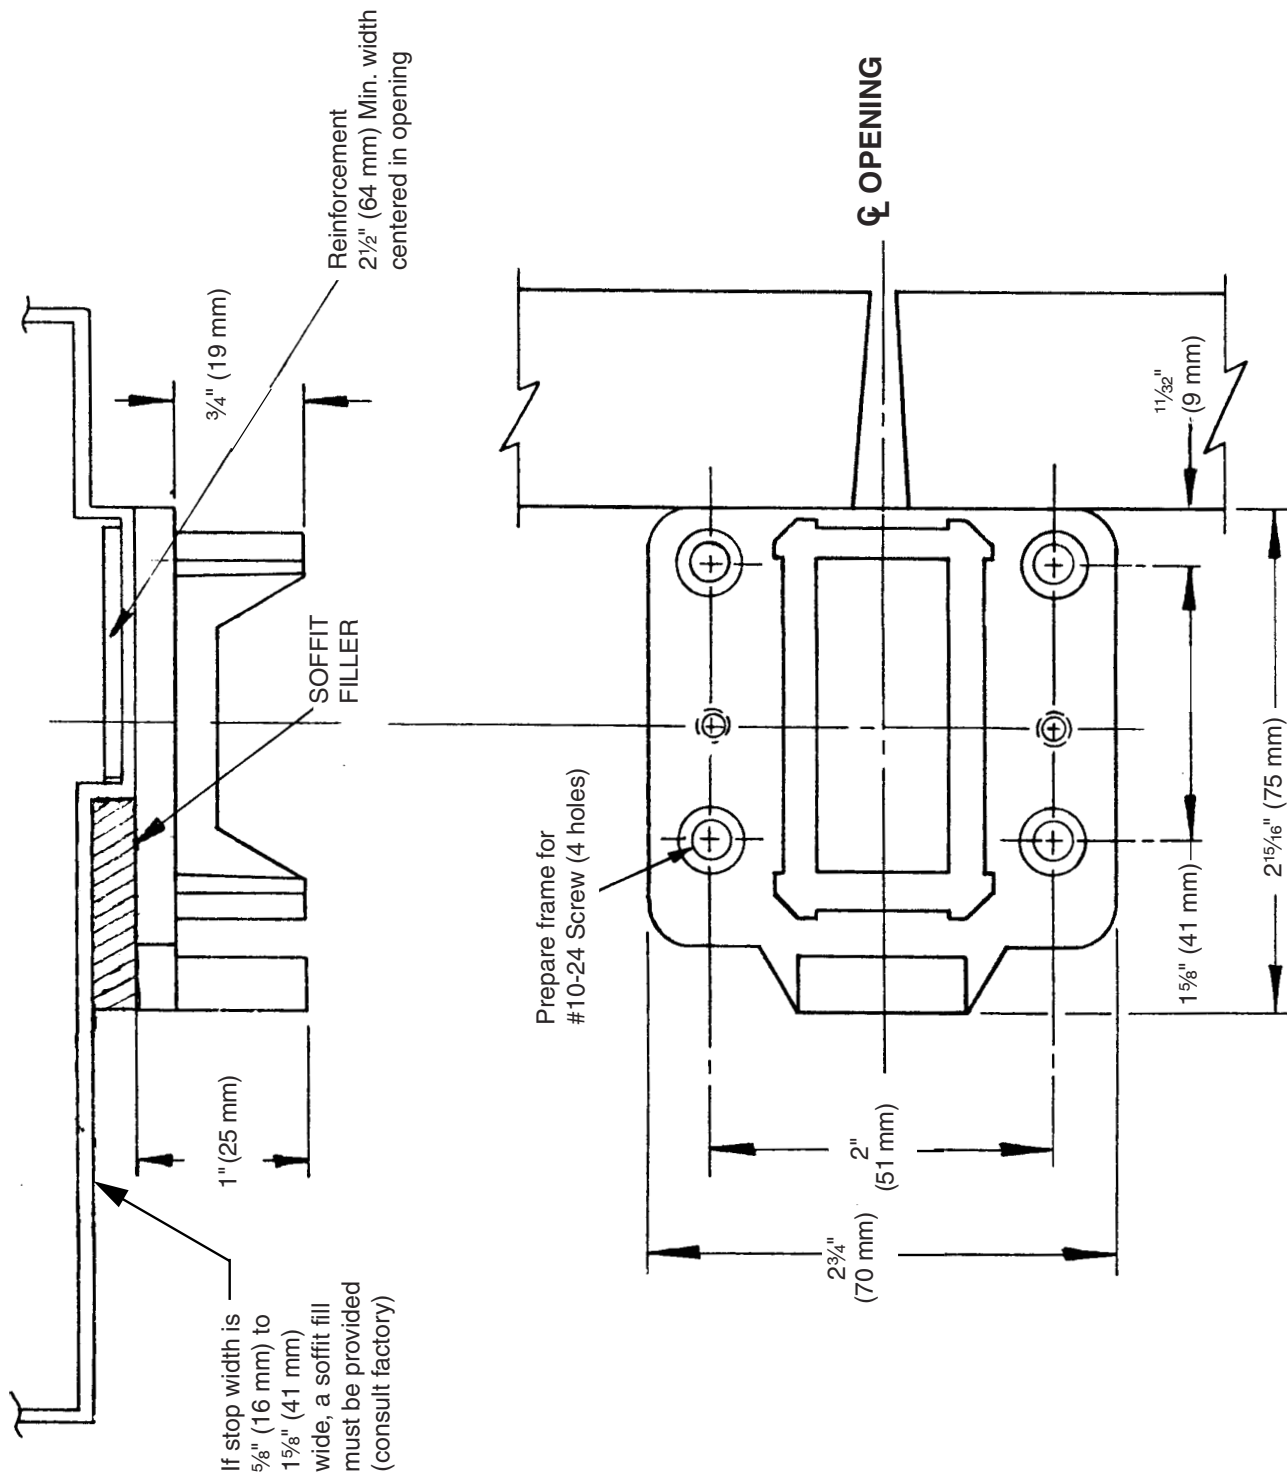

# 2923 Mullion Top Fitting Frame Preparation

Wood Door

TEMPLATE

W-4025-a