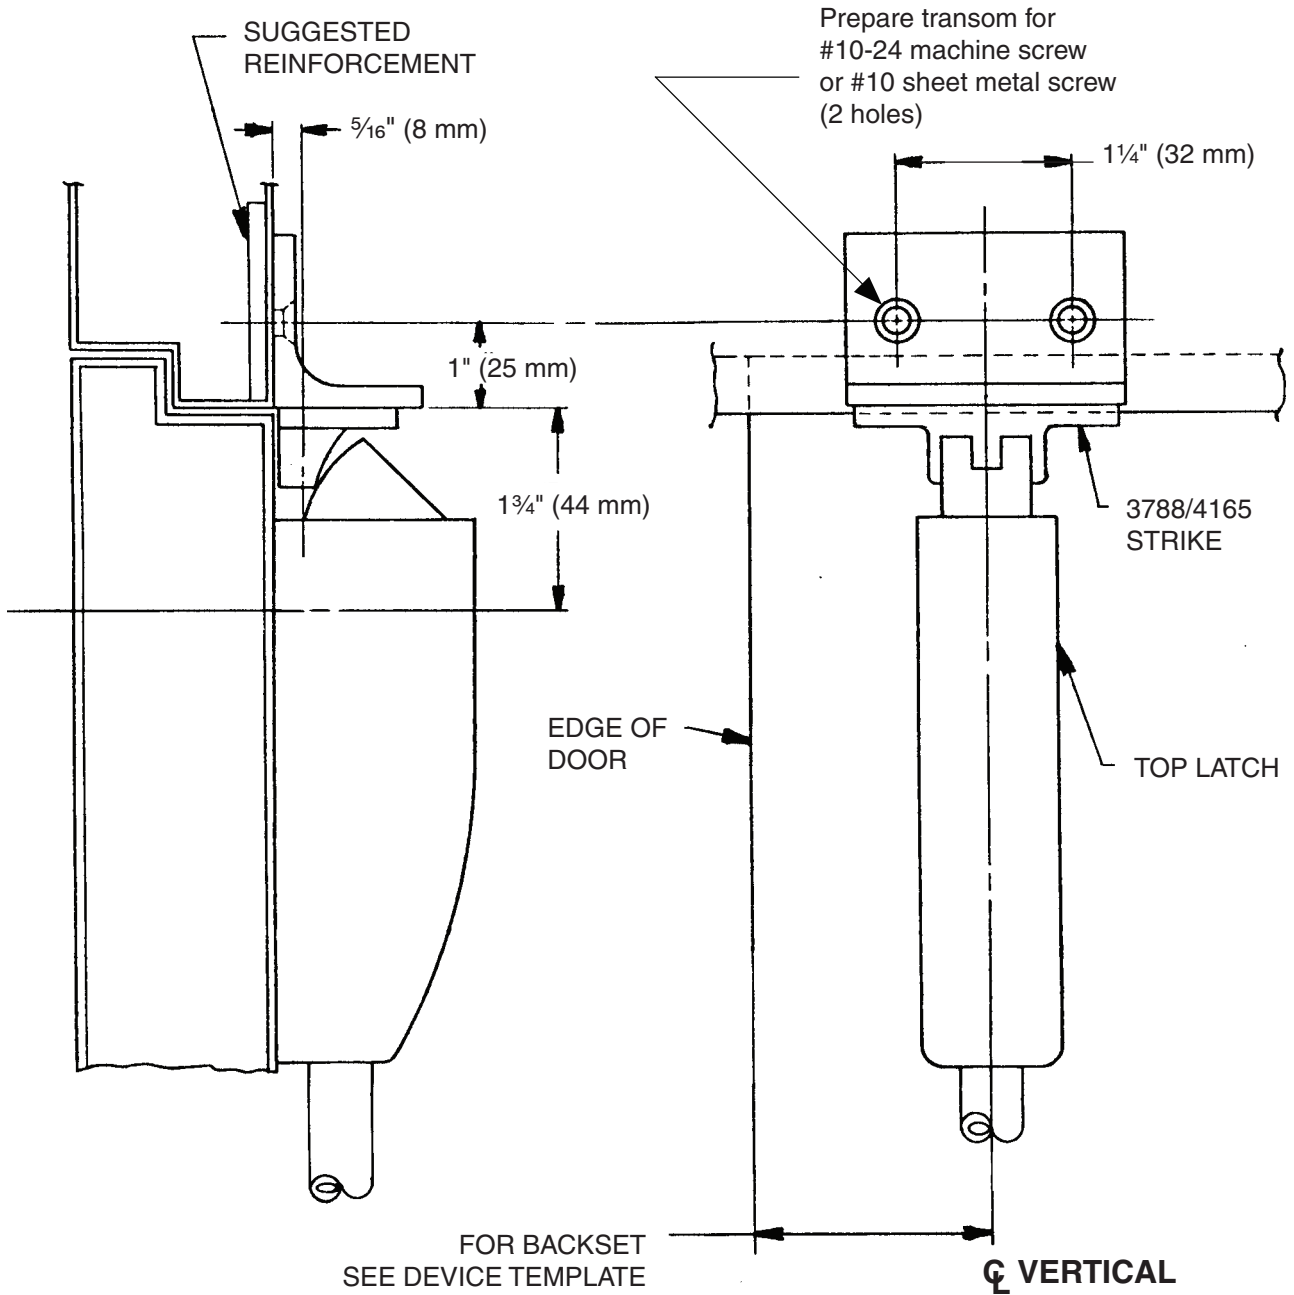

# 4215 Angle Bracket for Flush Transom

Metal Door, LHR Shown, RHR Opposite

TEMPLATE  
**T-4021-a**