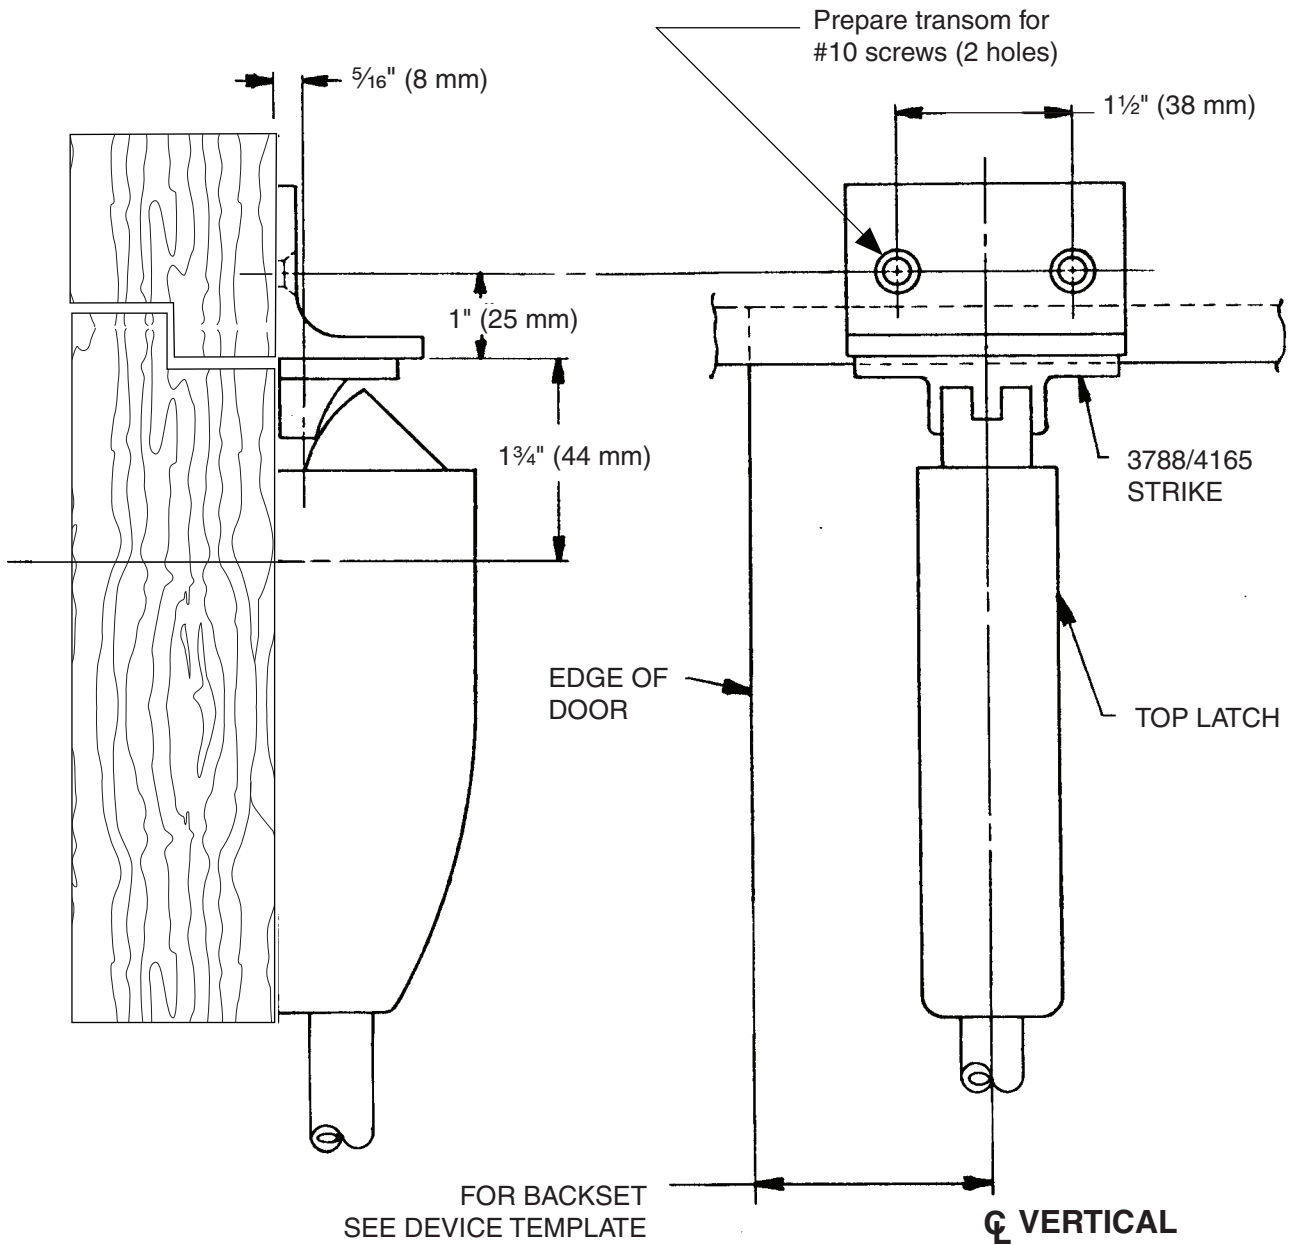

4215 Angle Bracket for Flush Transoms

Wood Door, LHR Shown, RHR Opposite

TEMPLATE

W-4021-a