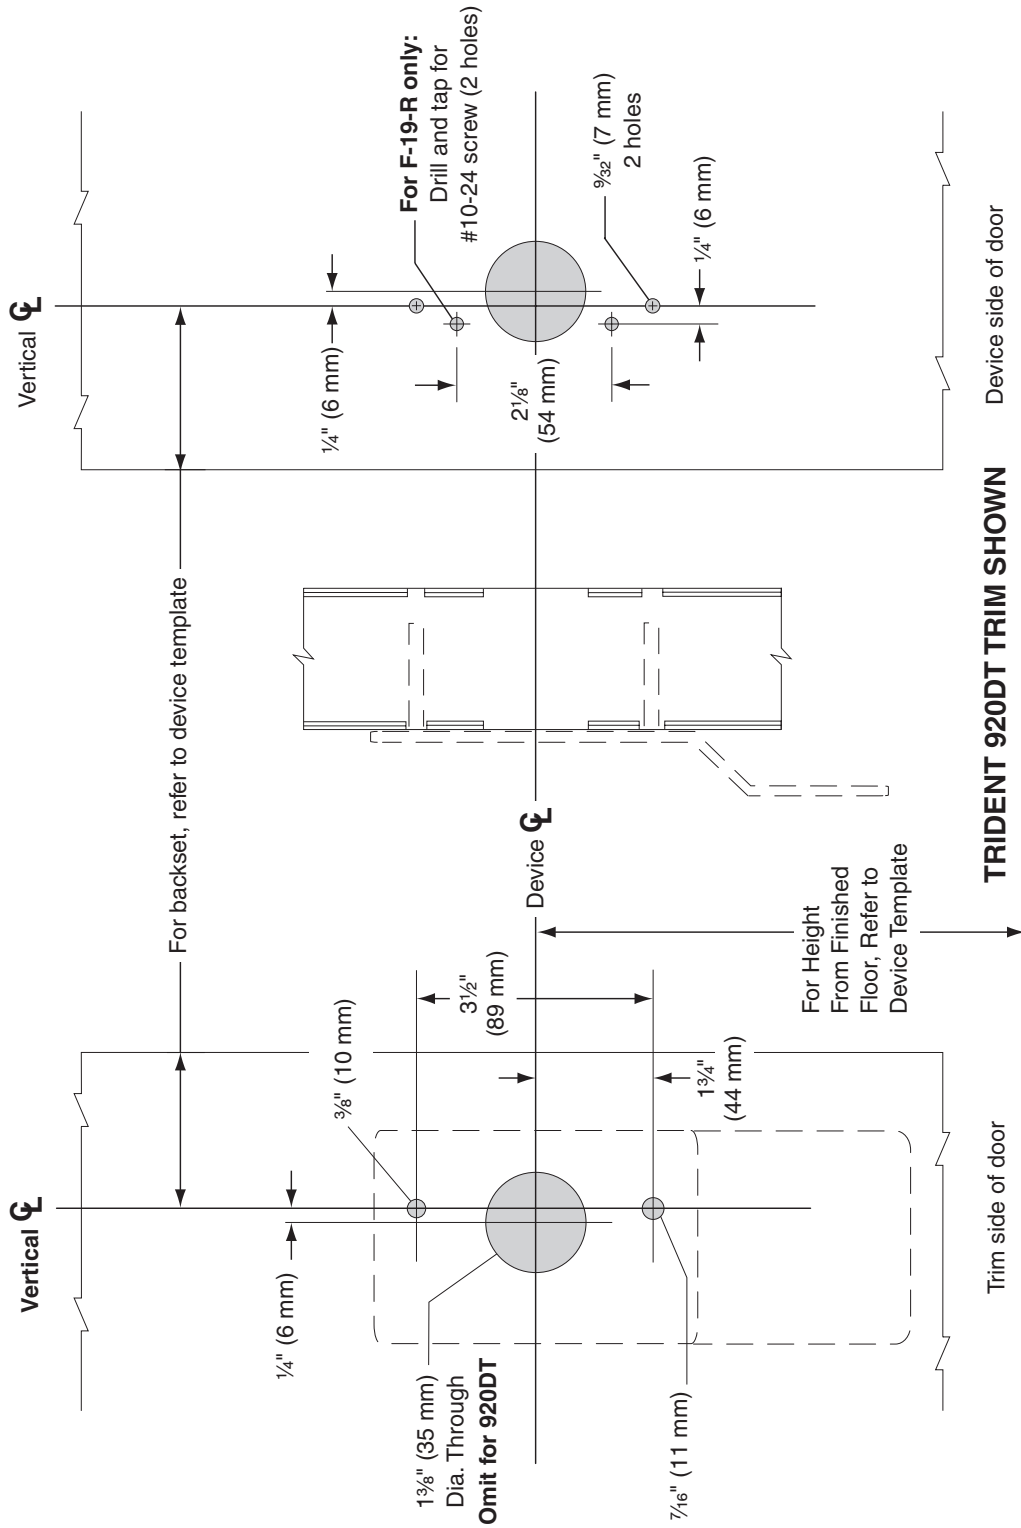

# (F)19 Trident Trim

920DT/NL, Metal Door, LHR Shown, RHR Opposite

TRIDENT 920DT TRIM SHOWN

TEMPLATE  
T-2124-a