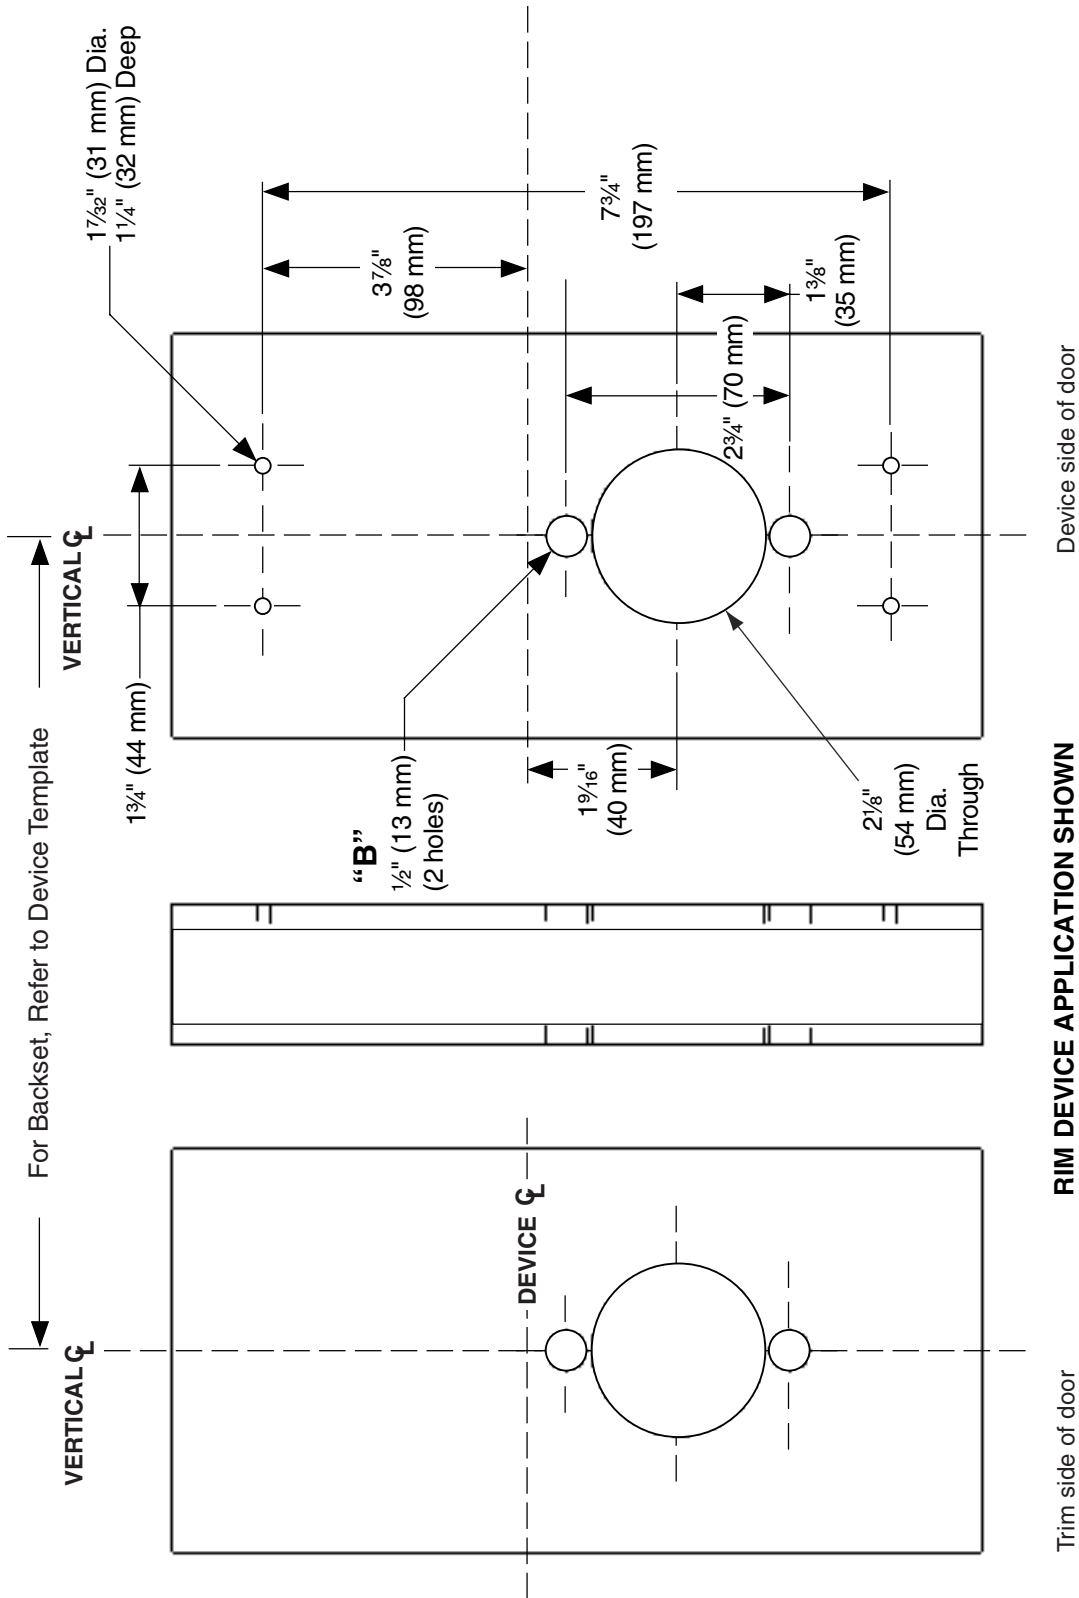

(F)XX-R KIL Trim

814KIL-IC and 814KIL Trim, Metal Door, LHR Shown, RHR Opposite

TEMPLATE
T-2410-b