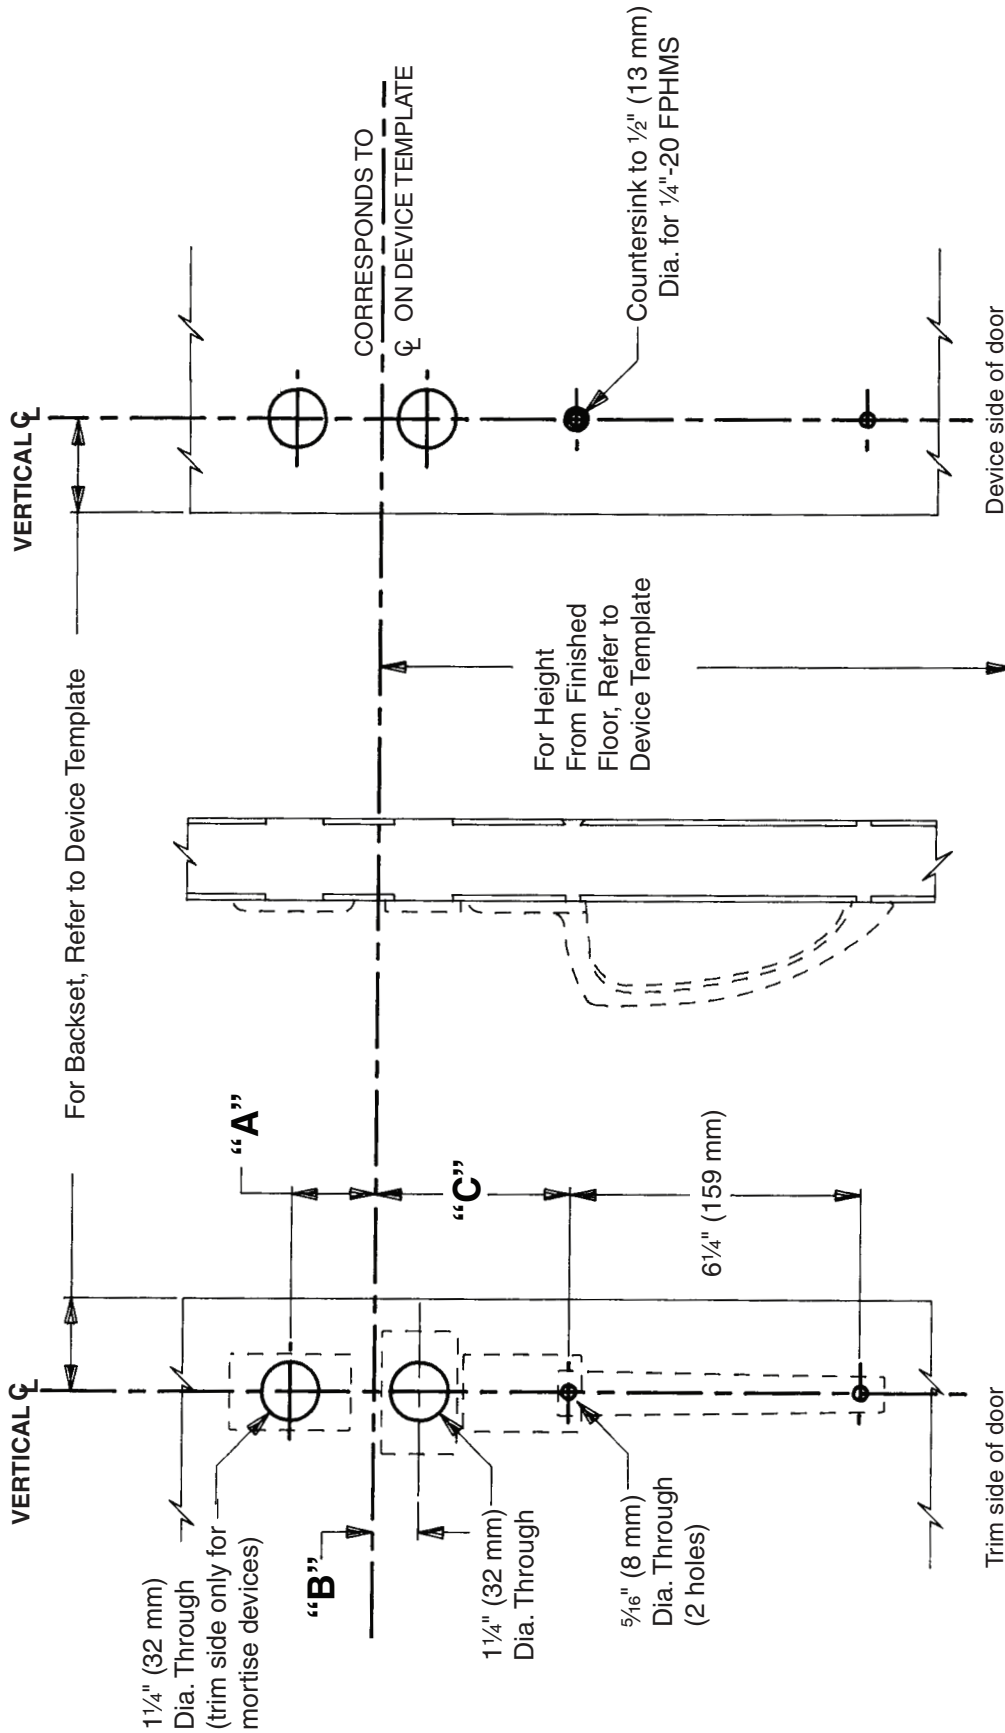

(F)XX Standard Trim

815DT/NL Trim, Metal Door, LHR Shown, RHR Opposite

Device	A	B	C
(F)XX-R-DT	OMIT	OMIT	4 ³ / ₁₆ "
(F)XX-R-NL	1 ¹³ / ₁₆ "	OMIT	4 ³ / ₁₆ "
(F)XX-M-DT	OMIT	OMIT	4 ³ / ₁₆ "
(F)XX-M-NL	1 ¹³ / ₁₆ "	OMIT	4 ³ / ₁₆ "
(F)XX-V-DT	OMIT	OMIT	4 ³ / ₁₆ "
(F)XX-V-NL	OMIT	3 ¹ / ₃₂ "	4 ³ / ₁₆ "

TEMPLATE
T-2401-b