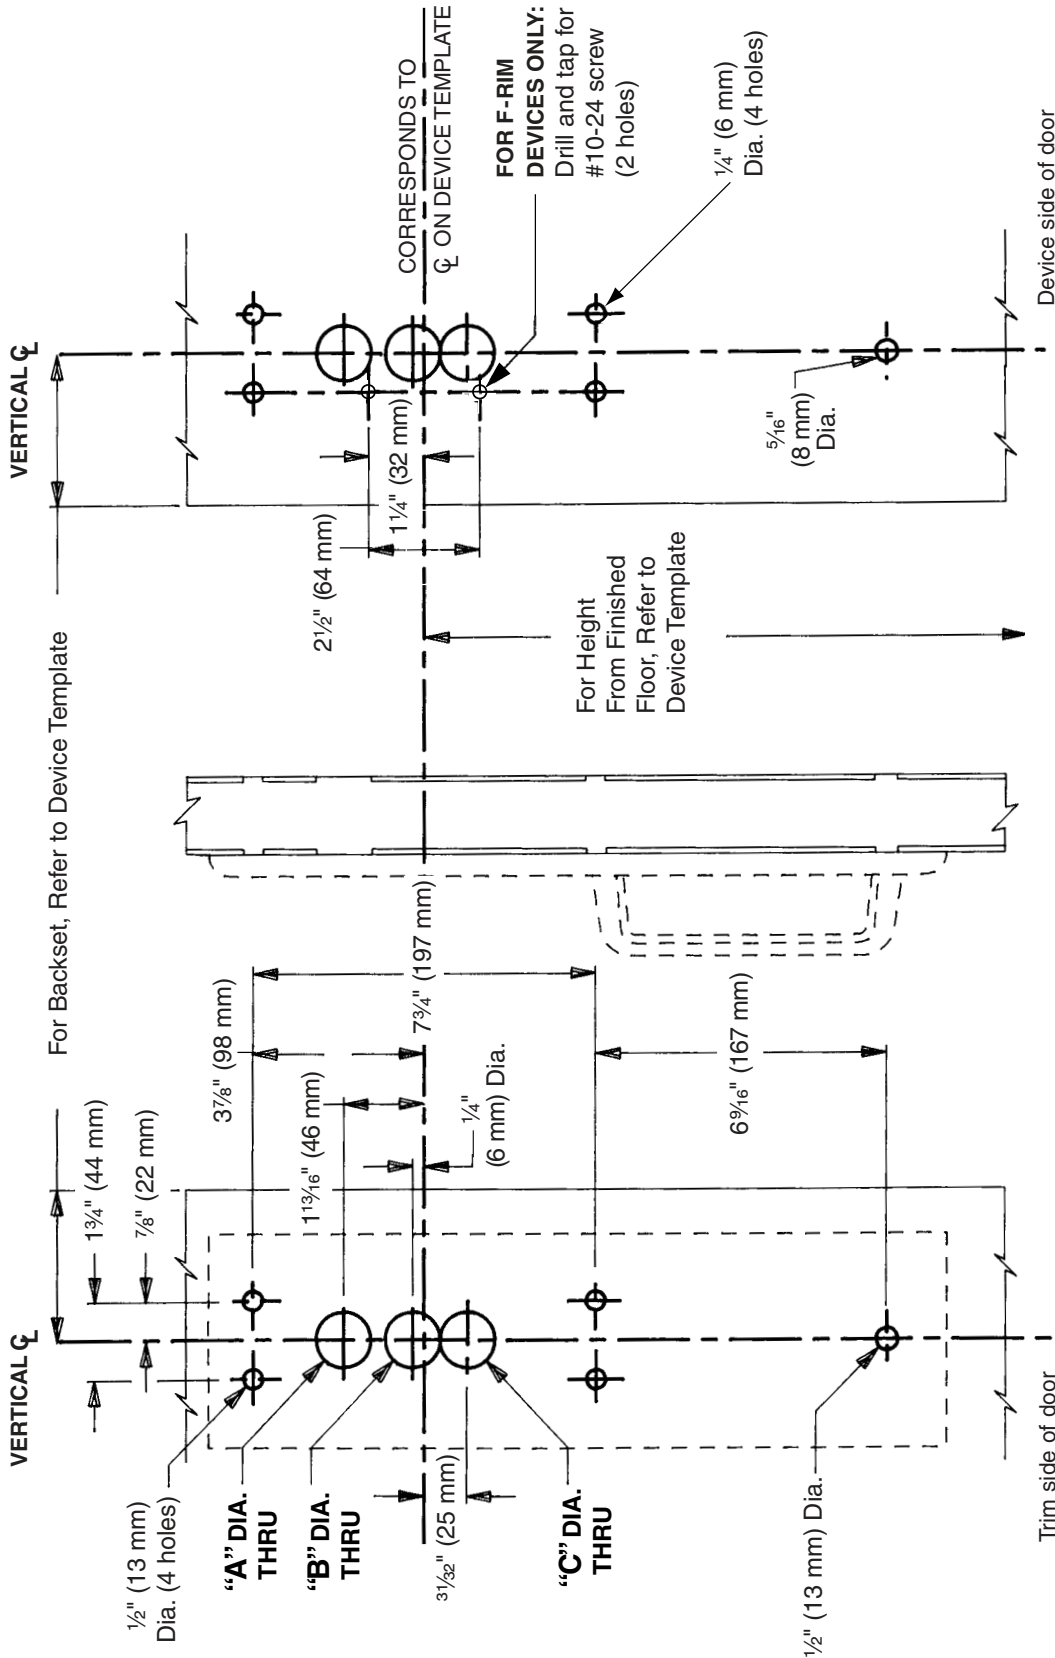

(F)XX Vanguard Trim

820DT/NL Trim, Metal Door, LHR Shown, RHR Opposite

Device	A	B	C
(F)XX-R-DT	OMIT	OMIT	OMIT
(F)XX-R-NL	1 1/4"	OMIT	OMIT
(F)XX-M-DT	OMIT	OMIT	OMIT
(F)XX-M-NL	1 1/4"	OMIT	OMIT
(F)XX-V-DT	OMIT	OMIT	OMIT
(F)XX-V-NL	OMIT	OMIT	1 1/4"

TEMPLATE
T-2418-b