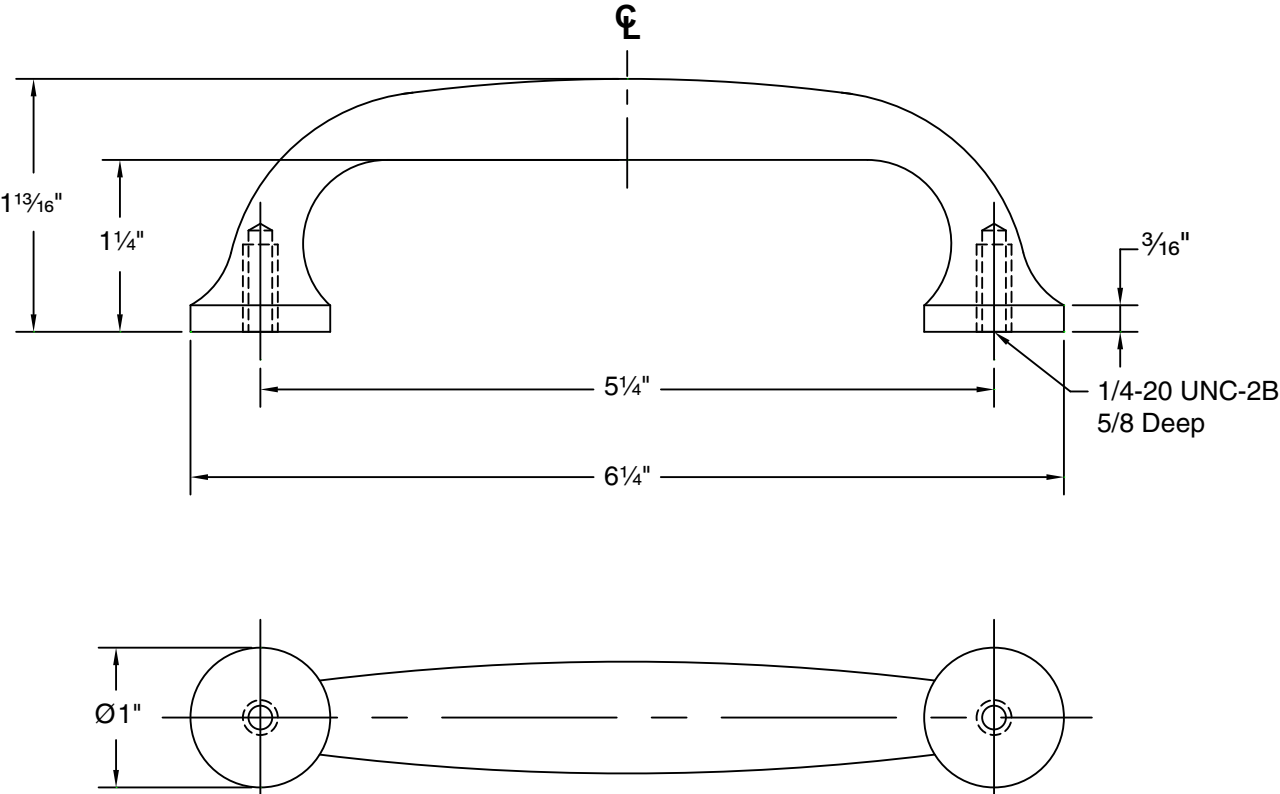

# TEMPLATE DRAWING

© 2015 Allegion  
2463 Rev. 01/15-b

**Customer Service**  
1-877-671-7011      [www.allegion.com/us](http://www.allegion.com/us)

**IVES** 8111-5 DOOR PULL  
TEMPLATE NUMBER: 2463\_B