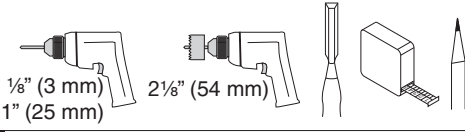

P515-848

S200 Series

Template
Plantilla
Gabarit

2 3/8" (60 mm) BACKSET
Distancia de bocallave de 60 mm
Écartement de 60 mm

2 3/4" (70 mm) BACKSET
Distancia de bocallave de 70 mm
Écartement de 70 mm

5" (127 mm) BACKSET
Distancia de bocallave de 127 mm
Écartement de 127 mm

S200 Series

Template
Plantilla
Gabarit

Detach
Separar
Séparer

2 3/8" (60 mm) BACKSET
Distancia de bocallave de 60 mm
Écartement de 60 mm

2 3/4" (70 mm) BACKSET
Distancia de bocallave de 70 mm
Écartement de 70 mm

5" (127 mm) BACKSET
Distancia de bocallave de 127 mm
Écartement de 127 mm

E

F