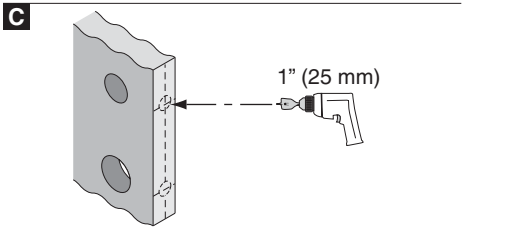

P515-848

S200 Series

Template
Plantilla
Gabarit

2 3/8" (60 mm) BACKSET
Distancia de bocallave de 60 mm
Écartement de 60 mm

2 3/4" (70 mm) BACKSET
Distancia de bocallave de 70 mm
Écartement de 70 mm

5" (127 mm) BACKSET
Distancia de bocallave de 127 mm
Écartement de 127 mm

S200 Series

Template
Plantilla
Gabarit

Detach
Separar
Séparer

2 3/8" (60 mm) BACKSET
Distancia de bocallave de 60 mm
Écartement de 60 mm

2 3/4" (70 mm) BACKSET
Distancia de bocallave de 70 mm
Écartement de 70 mm

5" (127 mm) BACKSET
Distancia de bocallave de 127 mm
Écartement de 127 mm

E

F