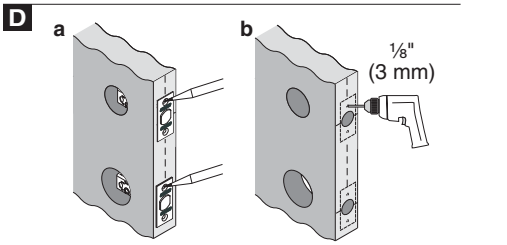

P515-848

S200 Series

Template
Plantilla
Gabarit

2 3/8" (60 mm) BACKSET
Distancia de bocallave de 60 mm
Écartement de 60 mm

2 3/4" (70 mm) BACKSET
Distancia de bocallave de 70 mm
Écartement de 70 mm

5" (127 mm) BACKSET
Distancia de bocallave de 127 mm
Écartement de 127 mm

S200 Series

Template
Plantilla
Gabarit

Detach
Separar
Séparer

2 3/8" (60 mm) BACKSET
Distancia de bocallave de 60 mm
Écartement de 60 mm

2 3/4" (70 mm) BACKSET
Distancia de bocallave de 70 mm
Écartement de 70 mm

5" (127 mm) BACKSET
Distancia de bocallave de 127 mm
Écartement de 127 mm

E

F