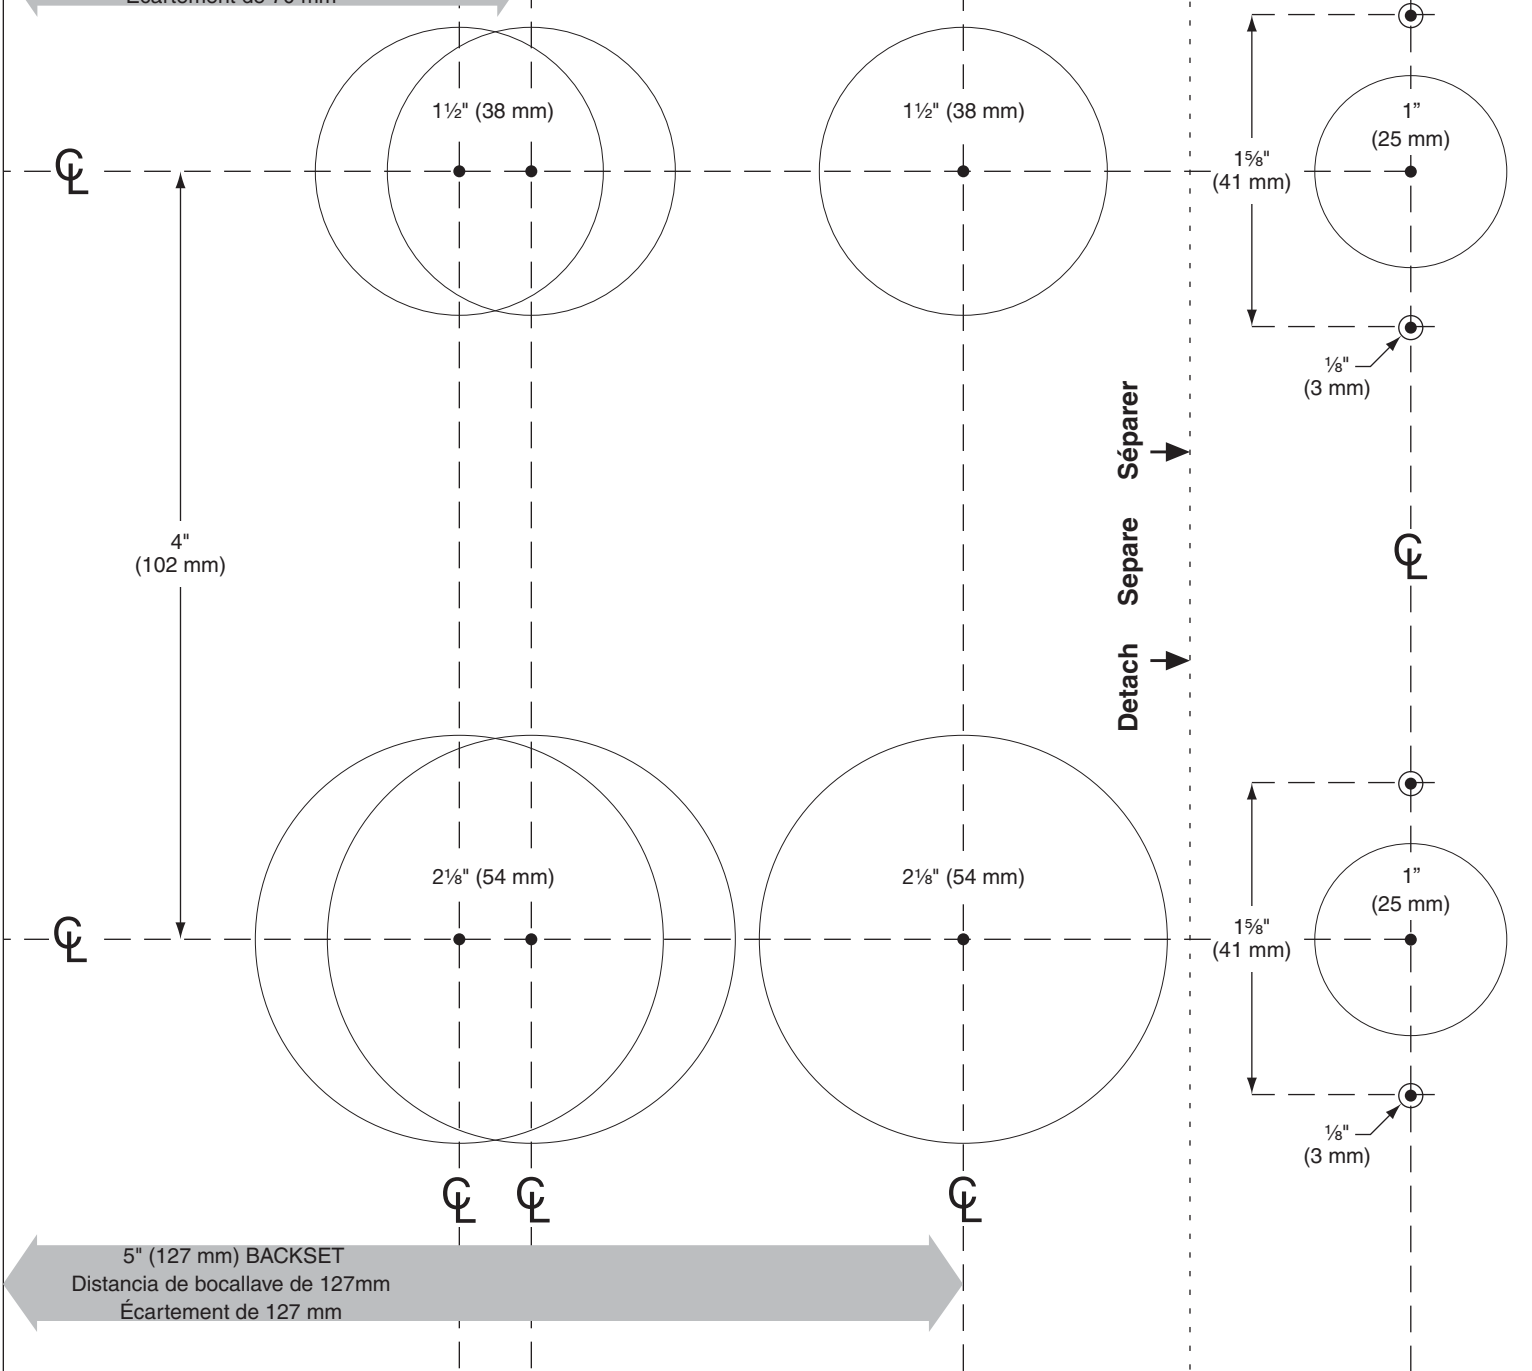

P515-848

S200 Series

Template
Plantilla
Gabarit

2 3/8" (60 mm) BACKSET
Distancia de bocallave de 60 mm
Écartement de 60 mm

2 3/4" (70 mm) BACKSET
Distancia de bocallave de 70 mm
Écartement de 70 mm

5" (127 mm) BACKSET
Distancia de bocallave de 127 mm
Écartement de 127 mm

S200 Series

Template
Plantilla
Gabarit

Detach
Separar
Séparer

2 3/8" (60 mm) BACKSET
Distancia de bocallave de 60 mm
Écartement de 60 mm

2 3/4" (70 mm) BACKSET
Distancia de bocallave de 70 mm
Écartement de 70 mm

5" (127 mm) BACKSET
Distancia de bocallave de 127 mm
Écartement de 127 mm

E

F