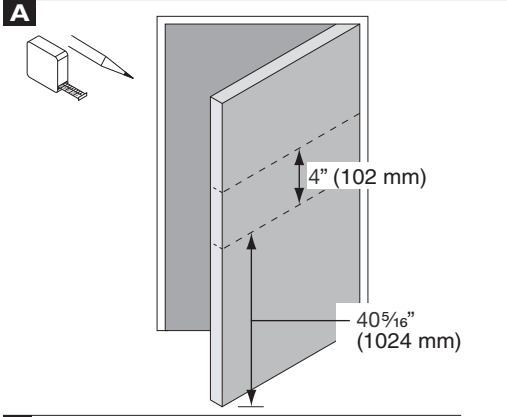

P515-848

S200 Series

Template
Plantilla
Gabarit

2 3/8" (60 mm) BACKSET
Distancia de bocallave de 60 mm
Écartement de 60 mm

2 3/4" (70 mm) BACKSET
Distancia de bocallave de 70 mm
Écartement de 70 mm

5" (127 mm) BACKSET
Distancia de bocallave de 127 mm
Écartement de 127 mm

S200 Series

Template
Plantilla
Gabarit

Detach
Separar
Séparer

2 3/8" (60 mm) BACKSET
Distancia de bocallave de 60 mm
Écartement de 60 mm

2 3/4" (70 mm) BACKSET
Distancia de bocallave de 70 mm
Écartement de 70 mm

5" (127 mm) BACKSET
Distancia de bocallave de 127 mm
Écartement de 127 mm

E

F