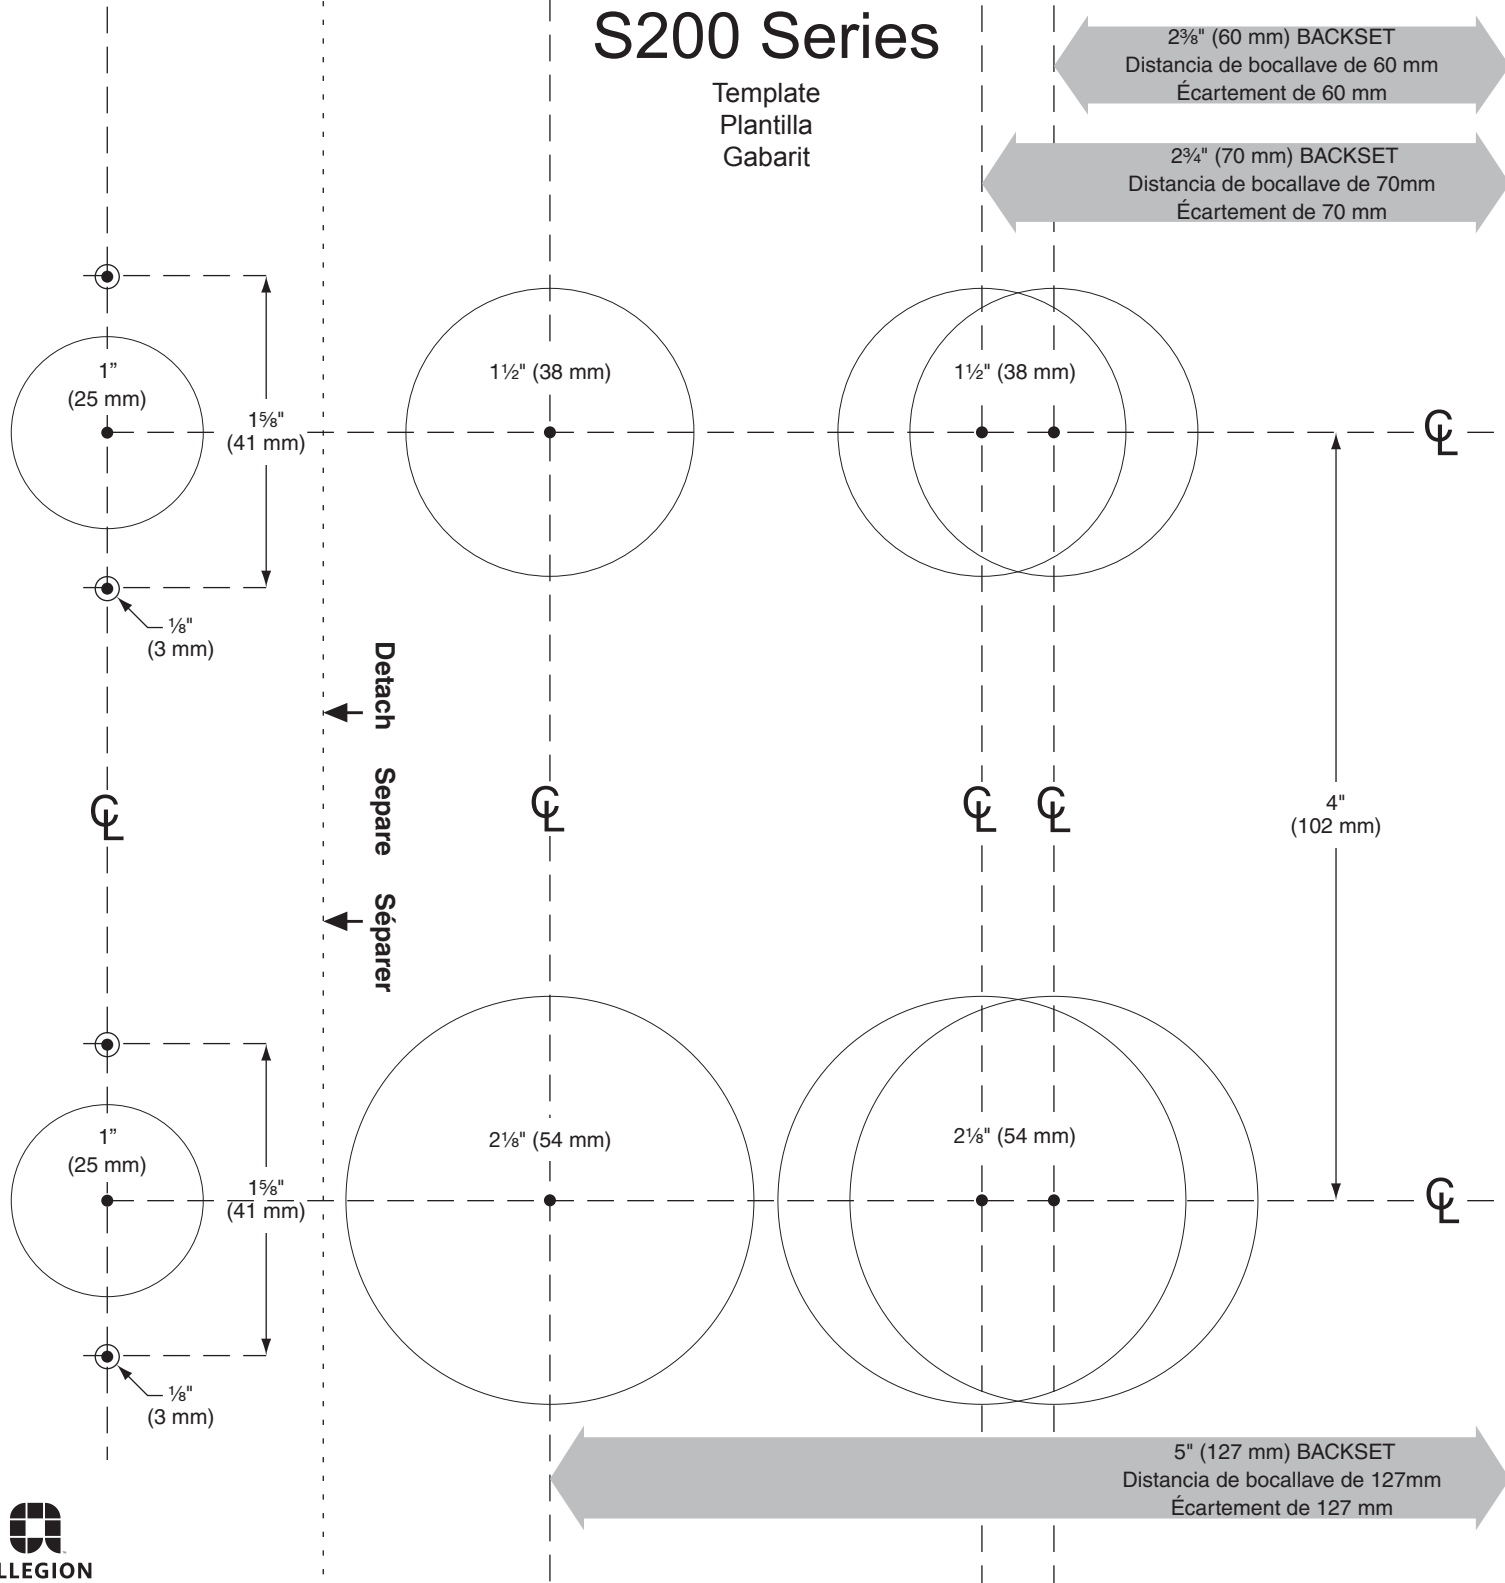

P515-848

S200 Series

Template
Plantilla
Gabarit

2 3/8" (60 mm) BACKSET
Distancia de bocallave de 60 mm
Écartement de 60 mm

2 3/4" (70 mm) BACKSET
Distancia de bocallave de 70 mm
Écartement de 70 mm

5" (127 mm) BACKSET
Distancia de bocallave de 127 mm
Écartement de 127 mm

S200 Series

Template
Plantilla
Gabarit

Detach
Separar
Séparer

2 3/8" (60 mm) BACKSET
Distancia de bocallave de 60 mm
Écartement de 60 mm

2 3/4" (70 mm) BACKSET
Distancia de bocallave de 70 mm
Écartement de 70 mm

5" (127 mm) BACKSET
Distancia de bocallave de 127 mm
Écartement de 127 mm

E

F