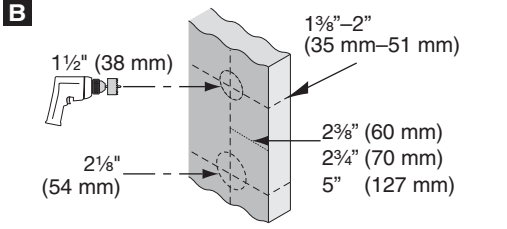

P515-848

S200 Series

Template
Plantilla
Gabarit

2 3/8" (60 mm) BACKSET
Distancia de bocallave de 60 mm
Écartement de 60 mm

2 3/4" (70 mm) BACKSET
Distancia de bocallave de 70 mm
Écartement de 70 mm

5" (127 mm) BACKSET
Distancia de bocallave de 127 mm
Écartement de 127 mm

S200 Series

Template
Plantilla
Gabarit

Detach
Separar
Séparer

2 3/8" (60 mm) BACKSET
Distancia de bocallave de 60 mm
Écartement de 60 mm

2 3/4" (70 mm) BACKSET
Distancia de bocallave de 70 mm
Écartement de 70 mm

5" (127 mm) BACKSET
Distancia de bocallave de 127 mm
Écartement de 127 mm

E

F