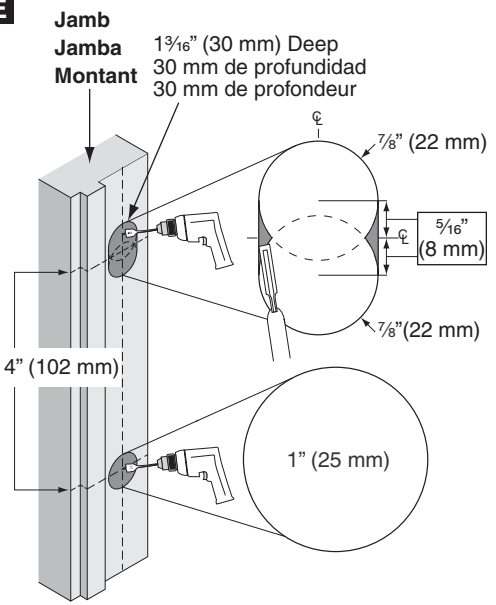

P515-848

S200 Series

Template
Plantilla
Gabarit

2 3/8" (60 mm) BACKSET
Distancia de bocallave de 60 mm
Écartement de 60 mm

2 3/4" (70 mm) BACKSET
Distancia de bocallave de 70 mm
Écartement de 70 mm

5" (127 mm) BACKSET
Distancia de bocallave de 127 mm
Écartement de 127 mm

S200 Series

Template
Plantilla
Gabarit

Detach
Separar
Séparer

2 3/8" (60 mm) BACKSET
Distancia de bocallave de 60 mm
Écartement de 60 mm

2 3/4" (70 mm) BACKSET
Distancia de bocallave de 70 mm
Écartement de 70 mm

5" (127 mm) BACKSET
Distancia de bocallave de 127 mm
Écartement de 127 mm

E

F