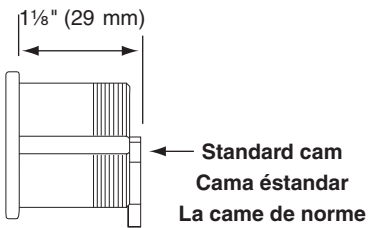

640087-00

FALCON®

KOR

Key Override
Anulación de la Llave
Clé de secours

Instrucciones de instalación

Installation Instructions

Notice d'installation

1 Remove and Discard

Quite y deseché
Retirez et mettez de côté

2

A Mortise cylinder sold separately
El cilindro Mortise se vende por separado
Cylindre à mortaise vendu séparément

3 Review Switch Function

Verifique el funcionamiento del interruptor
Revoyez la fonction d'interruption