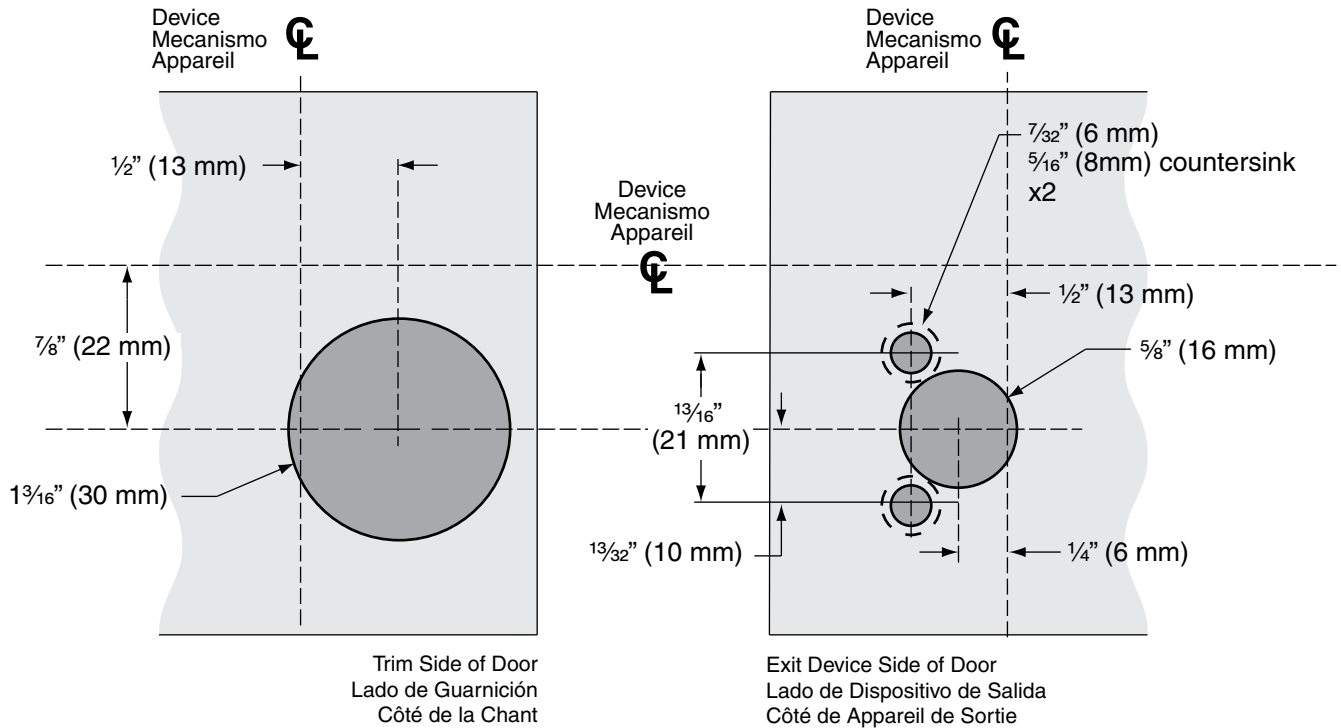

640085-00

NL-OP 24-R/24-V

FALCON®

Cylinder Installation
Instalación del Cilindro
Installation du Cylindre

Installation Instructions
Instrucciones de Instalación
Notice d'installation

1 Prepare Door for Cylinder (LHR Shown) Prepare la puerta para la instalación del cilindro (se muestra LHR) Préparez le porte en vue d'y insérer le cylindre (porte gauche montrée)