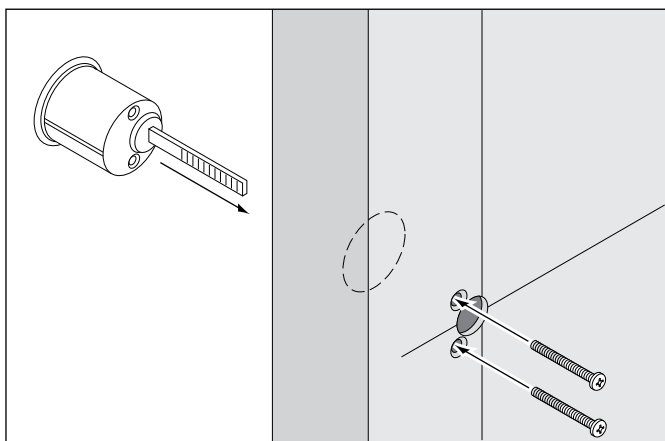

2 If Necessary, Cut Tailpiece Si es necesario, corte la parte posterior Au besoin, coupez le chevron en porte-à-faux