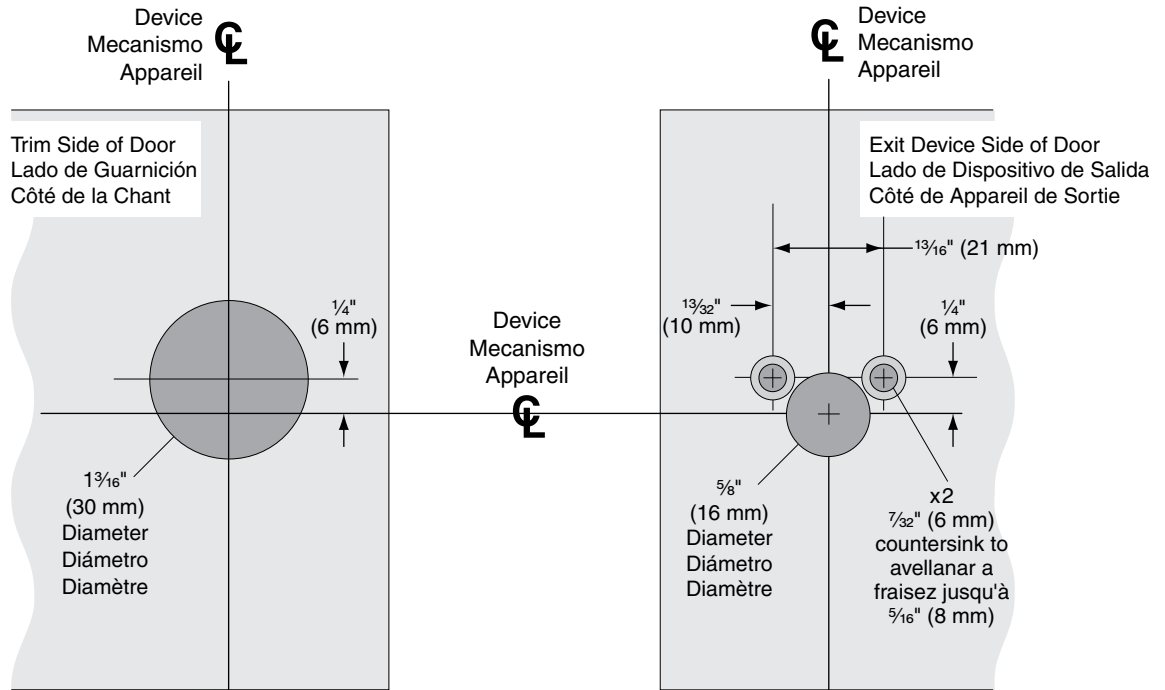

640058-00

NL-OP 25-R / 25-V

FALCON®

Cylinder Installation
Instalación del cilindro
Installation du cylindre

Installation Instructions
Instrucciones de Instalacion
Notice d'Installation

1 Prepare Door for Cylinder (LHR Shown) Prepare la puerta para la instalación del cilindro (se muestra LHR) Préparez le porte en vue d'y insérer le cylindre (porte gauche montrée)

2

3

If Necessary, Cut Tailpiece Si es necesario, corte la parte posterior Au besoin, coupez le chevron en porte-à-faux

Go to Device Instructions
Ir a Instrucciones del mecanismo
Consultez les instructions du dispositif