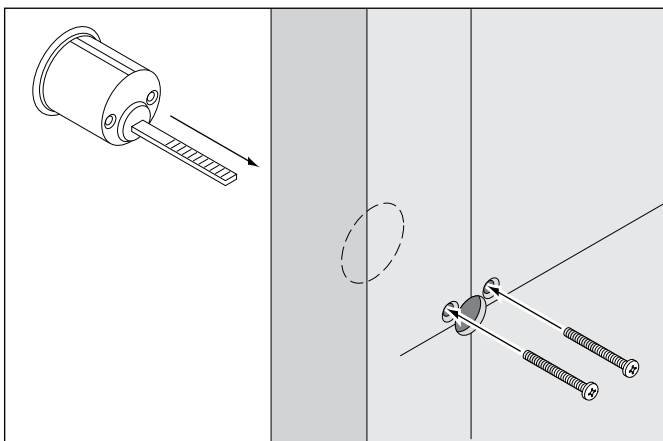

640058-00

NL-OP 25-R / 25-V

FALCON®

Cylinder Installation
Instalación del cilindro
Installation du cylindre

Installation Instructions
Instrucciones de Instalacion
Notice d'Installation

1 Prepare Door for Cylinder (LHR Shown) Prepare la puerta para la instalación del cilindro (se muestra LHR) Préparez le porte en vue d'y insérer le cylindre (porte gauche montrée)

2

3

If Necessary, Cut Tailpiece Si es necesario, corte la parte posterior Au besoin, coupez le chevron en porte-à-faux

Go to Device Instructions
Ir a Instrucciones del mecanismo
Consultez les instructions du dispositif