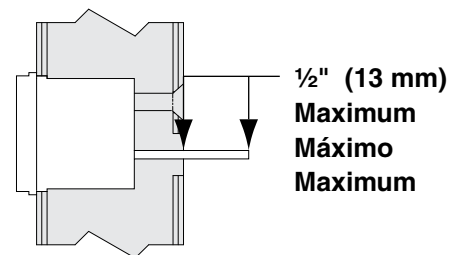

3

If Necessary, Cut Tailpiece Si es necesario, corte la parte posterior Au besoin, coupez le chevron en porte-à-faux