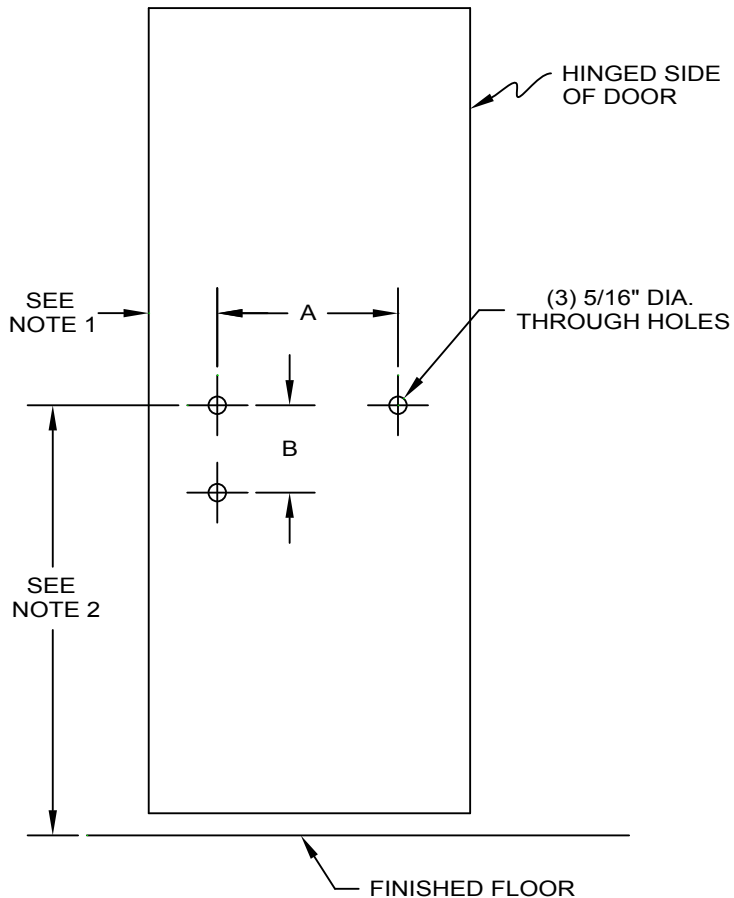

TEMPLATE DRAWING

Push/Pull Combo	Item Number	A	B
8103 Pull + 9100 Push 	9103-28-8	28"	8"
	9103-28-0		10"
	9103-28-2		12"
	9103-33-8	33"	8"
	9103-33-0		10"
	9103-33-2		12"
8103EZ Pull + 9100 Push 	9103EZ-28-8	28"	8"
	9103EZ-28-0		10"
	9103EZ-28-2		12"
	9103EZ-33-8	33"	8"
	9103EZ-33-0		10"
	9103EZ-33-2		12"
8190 Pull + 9100 Push 	9190-28-8	28"	8"
	9190-28-0		10"
	9190-28-2		12"
	9190-28-18	33"	18"
	9190-33-8		8"
	9190-33-0		10"
	9190-33-2		12"
	9190-33-18		18"

NOTE 1 = USE BACKSET AS GUIDELINE FOR THIS DIMENSION.

NOTE 2 = 42" (RECOMMENDED).

© 2015 Allegion
2452 Rev. 01/15-b

Customer Service

1-877-671-7011

www.allegion.com/us

IVES

9100 PUSH PULL
COMBINATION

TEMPLATE NUMBER: 2452_b